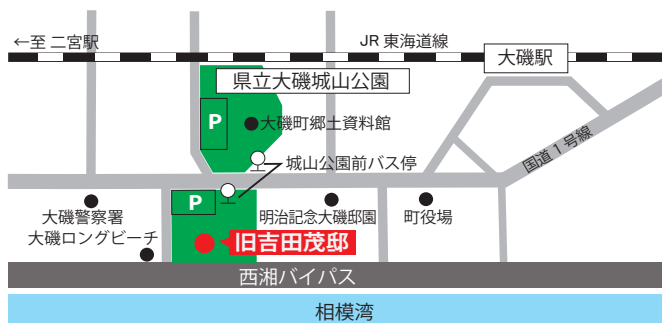

### 講演会

講師 水沼 淑子 氏

(建築史家・関東学院大学名誉教授)

時間 13時30分～15時

場所 県立大磯城山公園  
旧吉田茂邸地区管理休憩棟

### 見学会

講師 NPO法人大磯ガイド協会

時間 15時～(1時間程度)

場所 県立大磯城山公園旧吉田茂邸地区  
および旧吉田茂邸

申込み・お問い合わせ先

大磯町郷土資料館 TEL 0463-61-4700

アクセス JR東海道線「大磯駅」下車

〈徒歩〉約30分(2km)

〈バス〉「二宮駅行」「湘南大磯住宅行」城山公園前下車 徒歩5分

<http://www.town.oiso.kanagawa.jp/oisomuseum/>