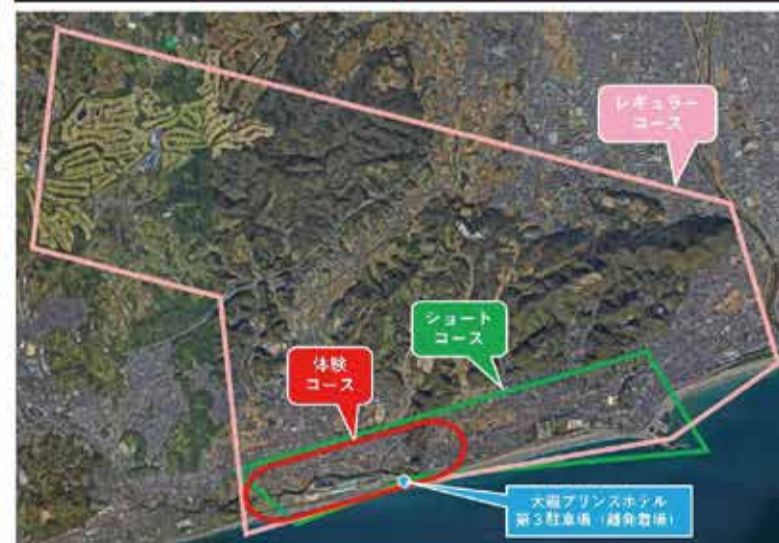

初「大磯まつり」の遊覧飛行、どうぞお楽しみください。  
遊覧時間 10:00~16:00

申込方法 お電話・QRコード・現地受付  
TEL 090-6517-3304

40組様限定! 事前予約はこちらから →

お支払方法 現金・各種クレジットカード・電子マネー(現地に)

S.I.Net 一般社団法人S.I.Net会

〒102-0073  
東京都千代田区九段北4-3-16-4F  
TEL:03-6380-9740(代表)  
https://www.sky-inet.jp

SIM エスアイヘリス株式会社

〒102-0073  
東京都千代田区九段北4-3-16-4F  
TEL:03-6272-4173(代表)  
https://si-helisis.com

遊覧飛行メニュー

人数	コース	特別料金(税込)
2名様 から 3名様	体験 コース	通常 1名様当り 7,000円→3,000円
	ショート コース	通常 1名様当り 11,000円→4,300円
	レジャー コース	通常 1名様当り 20,000円→8,500円