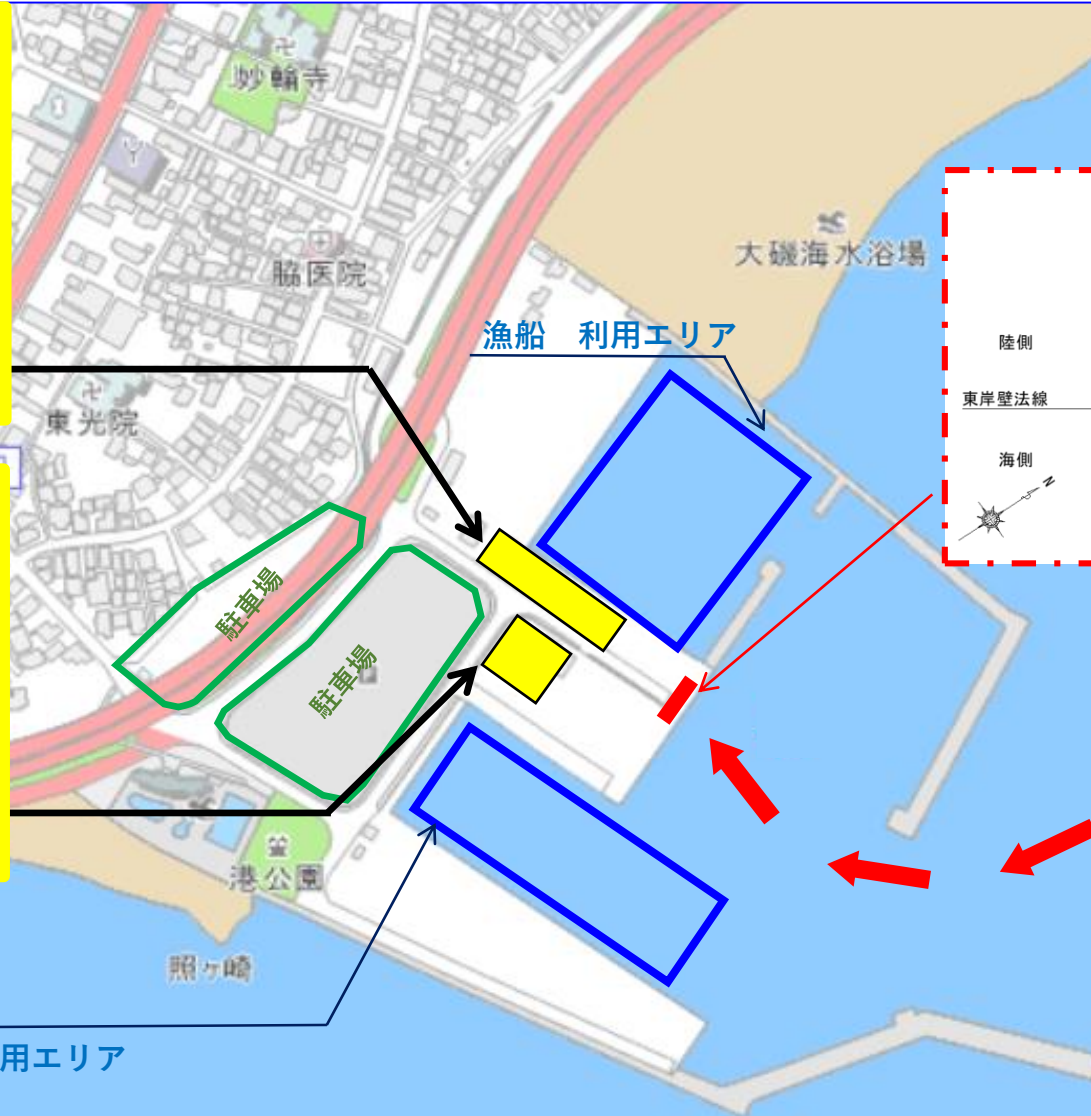

大磯港案内図

OISO CONNECT

港湾管理事務所（受付場所）

ビジターバース

詳細平面図

横断図
(A-A断面)

入港前 待機場所

**大磯港ビジターバースは事前予約制です。
港内は徐行（3ノット以下）でお願いします。**

再転載禁止