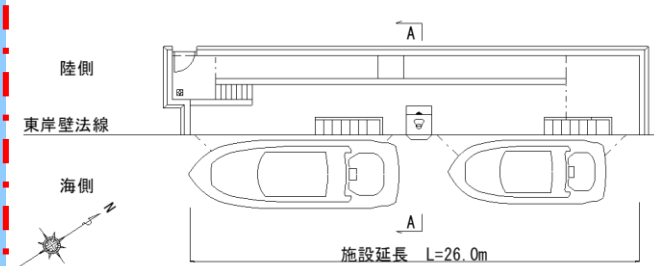

大磯港案内図

OISO CONNECT

港湾管理事務所（受付場所）

ビジターバース

詳細平面図

横断図
(A-A断面)

入港前 待機場所

**大磯港ビジターバースは事前予約制です。
港内は徐行（3ノット以下）でお願いします。**