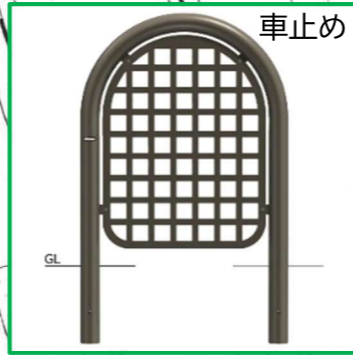

なかよし公園施設リニューアル工事の概要

複合遊具

だれもが安全で楽しく遊べ、公園をより面白くするシステムコンビネーション遊具です。

対象年齢3～12歳

- ・すべり台小×3
- ・すべり台大×1
- ・コロコロパネル
- ・パイプオルガン
- ・クッキングカウンター
- ・アーチネット

ゴムチップ遊具

カラフルなゴムチップ素材の遊具です。
丸みのある形で、適度な弾力があり、小さな子でも安心して遊べます。

対象年齢3～6歳

ぶらんこ

だれもが楽しく遊べる、インクルーシブなブランコです。

- ・フラットシート（こぎやすい平らなゴム被覆シートです。）
- ・インクルーシブシート（ガイドバーがついた転落リスクの少ないシートです。）

テーブル砂場

車いすに乗ったまま遊べる砂遊び用のテーブルです。2つのテーブルに高低差があり、大きな子も小さな子も一緒に遊べます。

対象年齢3～12歳

鉄棒

公園遊具の定番です。
3段階の高さで、幅広い年齢層の子どもが使用できます。