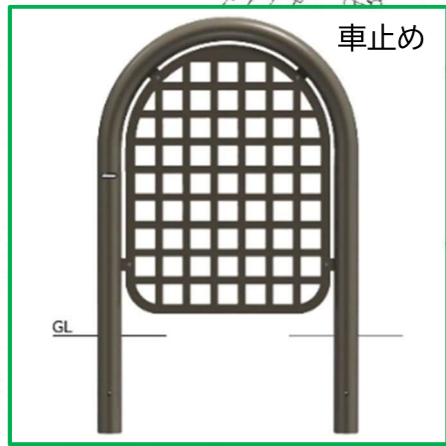

なかよし公園施設リニューアル工事の概要

複合遊具

だれもが安全で楽しく遊べ、公園をより面白くするシステムコンビネーション遊具です。

対象年齢3～12歳

- ・すべり台小×3
- ・すべり台大×1
- ・コロコロパネル
- ・パイプオルガン
- ・クッキングカウンター
- ・アーチネット

ゴムチップ遊具

カラフルなゴムチップ素材の遊具です。
丸みのある形で、適度な弾力があり、小さな子でも安心して遊べます。

対象年齢3～6歳

ぶらんこ

だれもが楽しく遊べる、インクルーシブなブランコです。

- ・フラットシート（こぎやすい平らなゴム被覆シートです。）
- ・インクルーシブシート（ガイドバーがついた転落リスクの少ないシートです。）

テーブル砂場

車いすに乗ったまま遊べる砂遊び用のテーブルです。2つのテーブルに高低差があり、大きな子も小さな子も一緒に遊べます。

対象年齢3～12歳

鉄棒

公園遊具の定番です。
3段階の高さで、幅広い年齢層の子どもが使用できます。