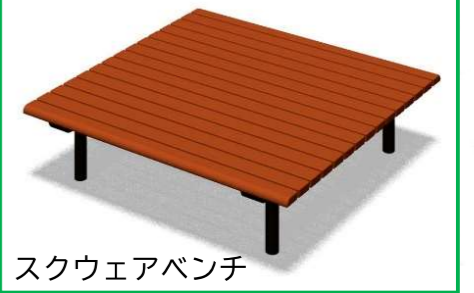

なかよし公園施設リニューアル工事の概要

複合遊具

だれもが安全で楽しく遊べ、公園をより面白くするシステムコンビネーション遊具です。

対象年齢3～12歳

- ・すべり台小×3
- ・すべり台大×1
- ・コロコロパネル
- ・パイプオルガン
- ・クッキングカウンター
- ・アーチネット

ゴムチップ遊具

カラフルなゴムチップ素材の遊具です。
丸みのある形で、適度な弾力があり、小さな子でも安心して遊べます。

対象年齢3～6歳

ぶらんこ

だれもが楽しく遊べる、インクルーシブなブランコです。

- ・フラットシート（こぎやすい平らなゴム被覆シートです。）
- ・インクルーシブシート（ガイドバーがついた転落リスクの少ないシートです。）

テーブル砂場

車いすに乗ったまま遊べる砂遊び用のテーブルです。2つのテーブルに高低差があり、大きな子も小さな子も一緒に遊べます。

対象年齢3～12歳

鉄棒

公園遊具の定番です。
3段階の高さで、幅広い年齢層の子どもが使用できます。