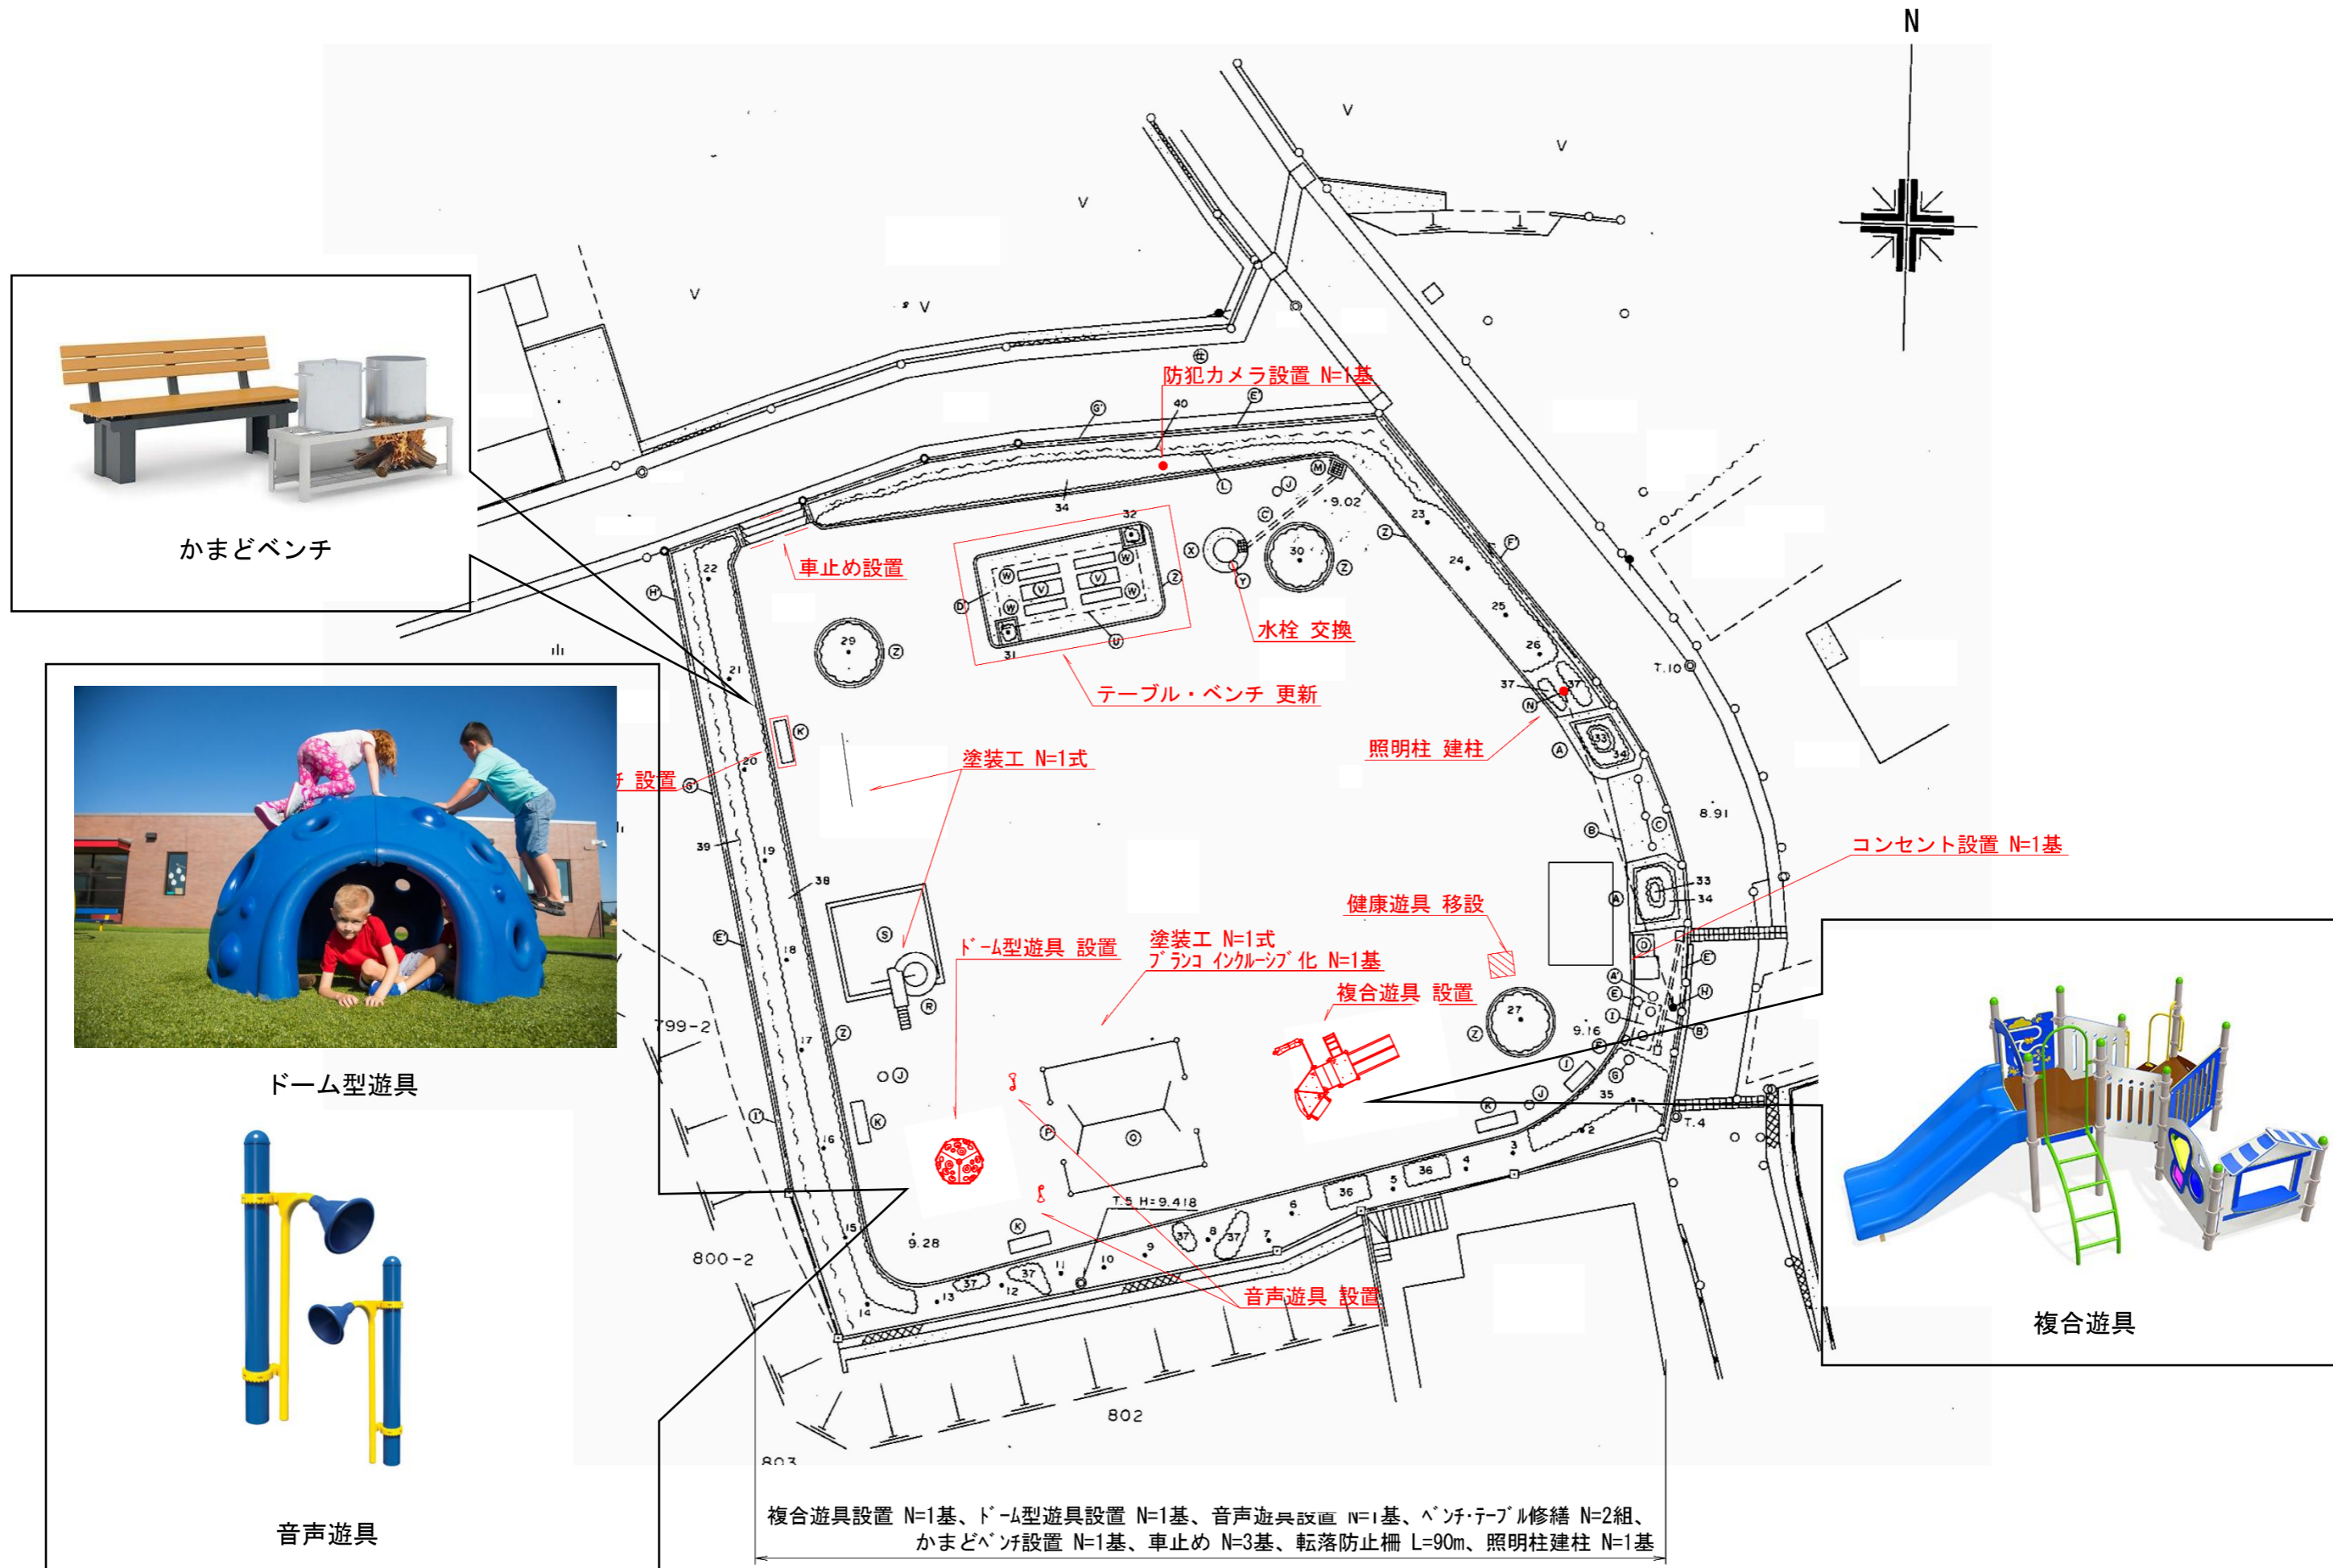

# なかまる公園施設更新工事の概要

かまどベンチ

ドーム型遊具

音声遊具

複合遊具

複合遊具設置 N=1基、ドーム型遊具設置 N=1基、音声遊具設置 N=1基、ベンチ・テーブル修繕 N=2組、かまどベンチ設置 N=1基、車止め N=3基、転落防止柵 L=90m、照明柱建柱 N=1基