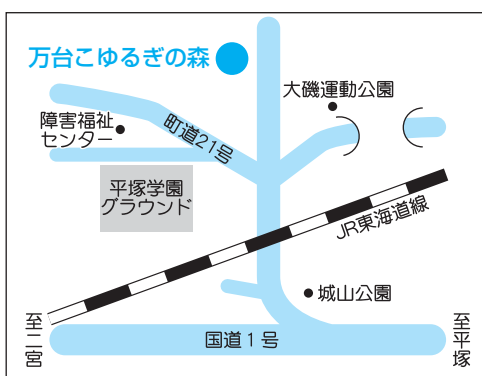

「万台こゆるぎの森整備活用事業」がスタートします

生涯学習講座が開講

「万台こゆるぎの森」は「万台こゆるぎの森整備活用事業」の準備工事等のため一時閉園していますが、このたび、予定されていた一部の事業が始まります。まずは、生涯学習講座が開

講されます。今後は、講座メニューなどの情報を町からも発信してまいりますので、ご活用ください。一般開放は、グラウンドや駐車場などの工事が完了次第、再開する予定です。もうしばらくお待ちください。なお、会議室の利用等を希望される方は、学校法人国際学園までご相談ください。

◎万台こゆるぎの森整備活用事業とは？

「万台こゆるぎの森基本計画」を民間の力を借りて、実現を目指す事業です。

学校法人国際学園による星槎（せいさ）大学通信制課程（スクーリング）や星槎中学校湘南分教室の開校からスタートし、将来的には星槎大学通学制、小学校、高等学校の開校が予定されています。

また、町民の方々も利用できる各種公開講座や交流メニューが多数計画されており、万台こゆるぎの森の豊かな自然を保全しながら、子ども達や一般町民の方々のために様々な総合学習・体験学習、公開講座など、生涯学習の場としても利用できる計画となっています。

利用できる交流メニュー

○7月からスタート
【生涯学習講座・教員免許更新講座】

生活に密着した身近な題材で講演・講座を開講します。第1回は「児童期の自立と自律に向けて」をテーマに、7月4日（土）午後1時より開講します。また夏休み中には「天体観測」等の子ども向け・親子向けの講座を企画しています。

※お申し込み、お問い合わせは、学校法人国際学園まで。

○整備完了次第利用できます（今年度中）

【グラウンド】
大磯中学校や国府中学校のサッカー部との合同練習も企画していきます。

○来年度以降（予定）
施設の整備等が整い次第、順次開始されます。

- ・ キャンプ場・ミニミュージアム
- ・ 天体観測施設・陶芸施設・体験農園・醸造体験・多目的ホール・多目的室

◎学校法人国際学園とは

昭和55年12月に設立し、幼稚園から大学まで運営する学校法人。星槎グループの中の一つの法人です。星槎グループは、学校法人をはじめ、保育園や障害者デイサービス施設を運営する社会福祉法人、不登校傾向および特別な支援を必要とする児童生徒の対応や保護者の相談業務を行うNPO法人などを組織しています。

◎問い合わせ

・ 財政課 ☎内線 2117
・ 学校法人 国際学園
☎ 0463 (71) 6047