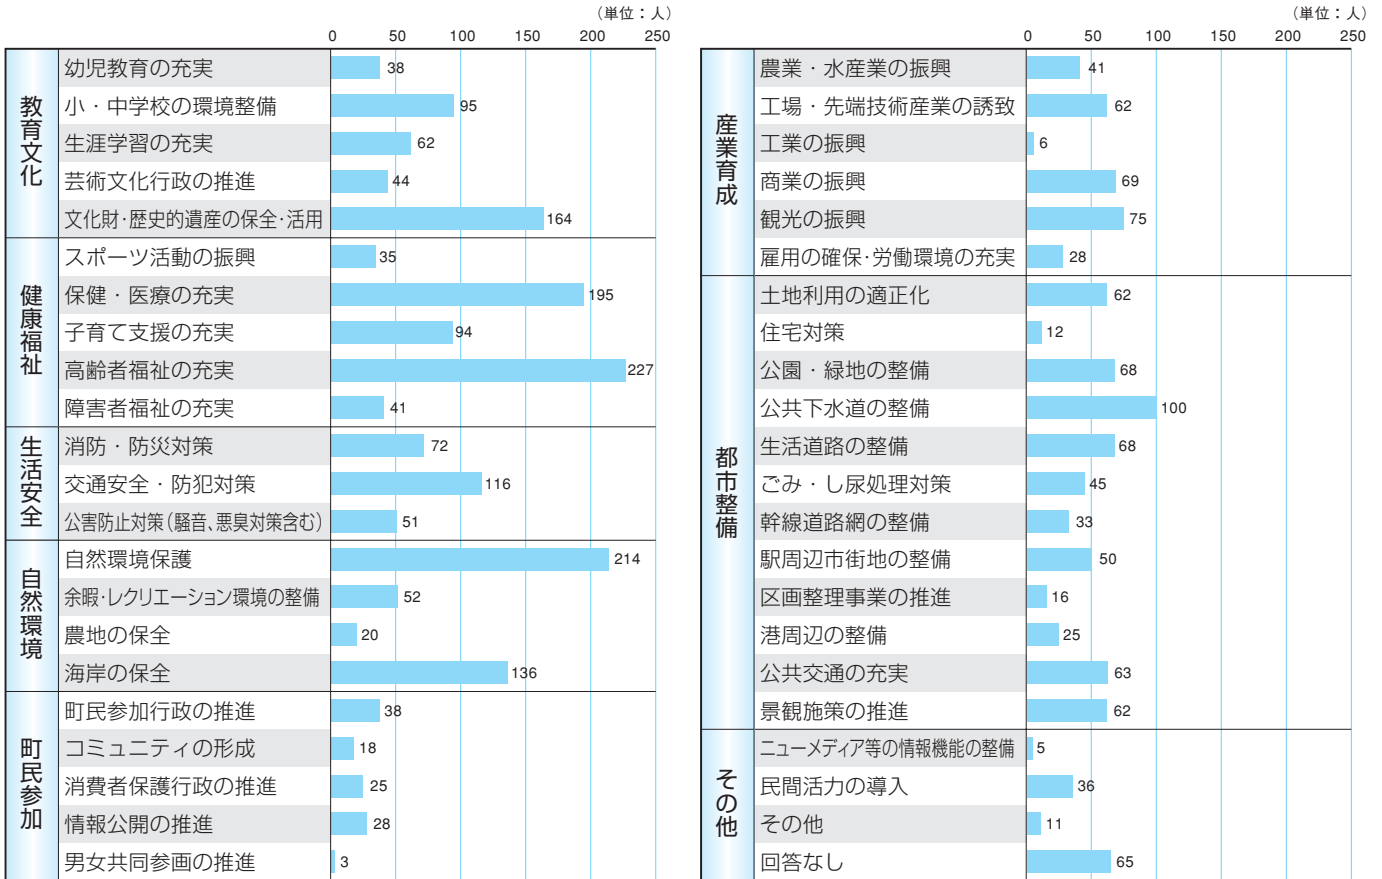

まちづくりのあり方について

Q 力を入れて欲しい施策は？

Q 充実した町民参加を行う場合、強化すべき点は？