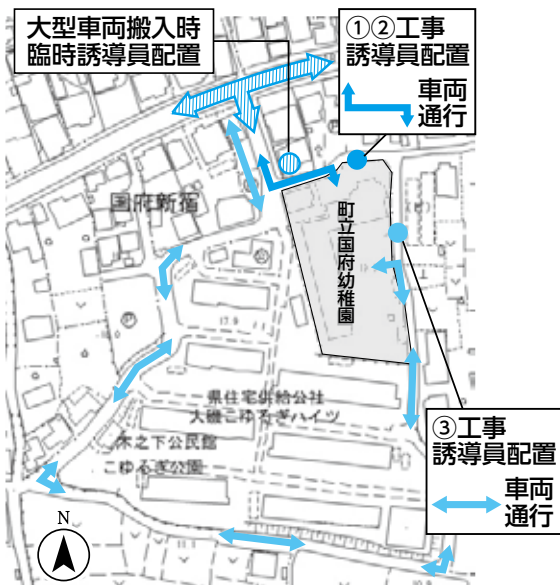

つどいの広場・講座情報については広報おおいそお知らせ版をご覧ください。

町立国府幼稚園の解体工事等が始まります

～周辺を通行の際はご注意ください～

7月から、国府幼稚園の一部解体・撤去工事及び私立認定こども園の新設工事が始まります。周辺道路を大型車両等が通行します。ご注意ください。

工事期間・内容(予定)

- ① 7月1日(土)～31日(月) 国府幼稚園北側園舎部分の解体工事
- ② 8月1日(火)～平成30年3月31日(土) 認定こども園新設工事
- ③ 平成30年4月1日(日)～6月30日(土) 国府幼稚園南側園舎部分の解体工事

工事車両と歩行者の通行経路

工事工程によって、工事車両の通行経路が異なります。国府幼稚園の園児・保護者等の通行経路と区別するとともに、徐行運転、誘導員の配置により、皆さんの安全を確保していきます。

▲工事車両進入・通行経路

国府幼稚園の園庭開放中止

これまで土日・休日・長期休業中に園庭を開放していましたが、工事に伴い開放を中止します。

私立認定こども園の新設

町では、幼稚園・保育園の将来構想(大磯町子ども笑顔がやきプラン)に基づき、平成30年度に国府幼稚園をたかとり幼稚園に統合し、国府幼稚園の用地に、幼稚園と保育所の機能や特長を合わせ持った私立の認定こども園の開設を進めています。設置運営事業者は、昨年6月に、選考委員会を経て社会福祉法人恵伸会に決定しました。