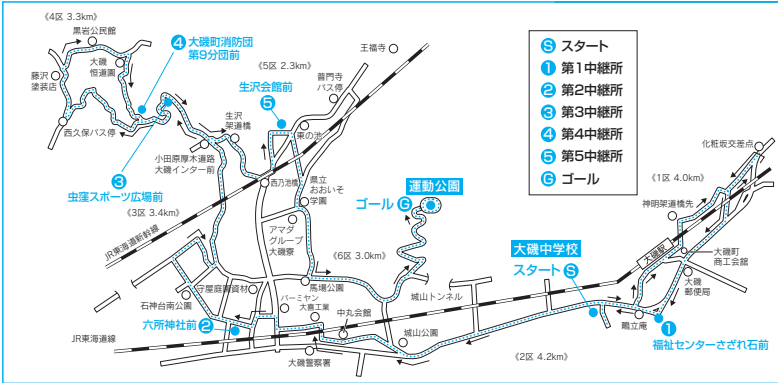

大磯一周駅伝大会の開催に伴う

交通安全のお願い

1月17日(日)に大磯一周駅伝大会及び大磯小学生駅伝大会(運動公園内)を開催します。当日は、町内のコース周辺での混雑が予想されますので、交通安全にご理解とご協力をお願いいたします。また、運動公園や役場本庁舎駐車場は、駐車スペースが限られ混雑が予想されますので、徒歩や自転車、公共交通機関をご利用ください。

※参加チームは、町ホームページで確認できます。

☆先頭選手到着予定時間☆

中継所等	時間
スタート(大磯中学校グラウンド)	9:00
第1中継所(福祉センターさざれ石前)	9:12
第2中継所(六所神社前)	9:26
第3中継所(虫窪スポーツ広場前)	9:38
第4中継所(大磯町消防団第9分団前)	9:50
第5中継所(生沢会館前)	9:58
ゴール(運動公園多目的広場)	10:10

大磯一周駅伝大会コース図
(スタートは大磯中学校になりました)

※応援される方は、マナーに気をつけて、沿道から盛大なご声援や拍手をよろしく願います。

スポーツ健康課
☎内線324

平成28年度 町立小・中学校入学・ 町立幼稚園入園説明会

4月に町立小・中学校及び町立幼稚園へ入学(入園)する方の説明会を実施します。

小・中学校では、12月下旬から1月上旬に就学通知書の送付を予定しています。指定された学校の日程を確認され、当日は就学通知書をお持ちください。

【小中学校】

学校教育課 ☎内線322
【幼稚園】
子育て支援課 ☎内線317

【小学校】	説明会
大磯小学校	2月1日(月) 10時20分～ 大磯小学校家庭科室
国府小学校	2月1日(月) 10時20分～ 国府小学校第1家庭科室
【中学校】	
大磯中学校	1月22日(金) 14時00分～ 大磯中学校視聴覚室
国府中学校	1月15日(金) 15時00分～ 国府中学校視聴覚室
【幼稚園】	
大磯幼稚園	1月28日(木) 13時30分～ 大磯幼稚園2階ホール
国府幼稚園	1月29日(金) 13時30分～ 国府幼稚園2階ホール
たかとり幼稚園	1月28日(木) 13時30分～ たかとり幼稚園1階ホール