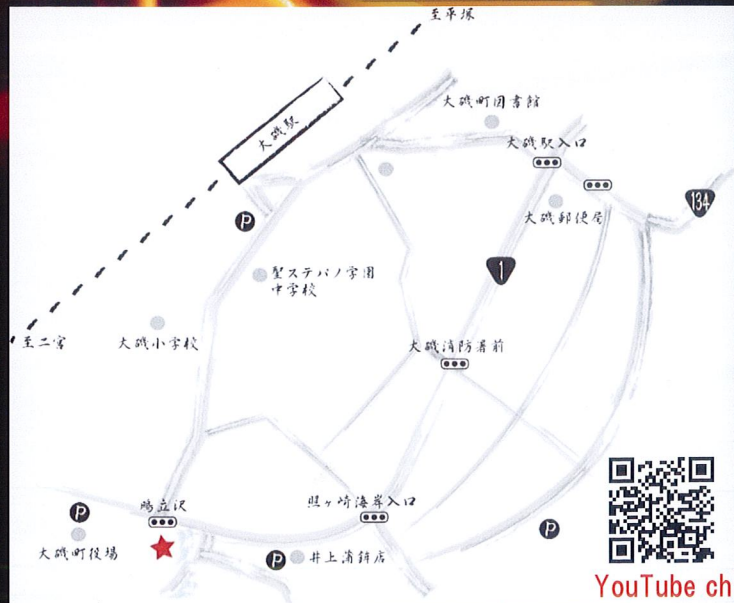

●お問合せ・お申込み

鳴立庵

TEL. 0463-61-6926

www.nem-shiteikanri.jp/shisetsu/shigitatsuan

YouTube ch