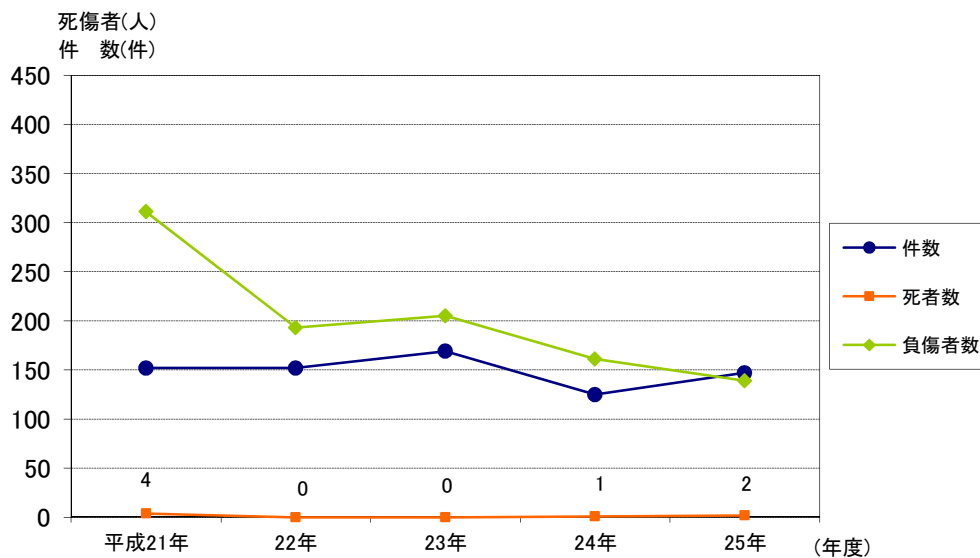

83-G. 交通事故発生件数・死傷者数の推移

84. 時間帯別交通事故発生件数

単位:件

(各年中)

年次	昼間							夜間							合計
	6時 ～	8～	10～	12～	14～	16～	計	18～	20 ～	22 ～	0～	2～	4～	計	
平成 21年	21	35	43	35	32	47	213	31	9	9	0	2	7	58	271
22年	11	15	27	17	28	26	124	15	9	2	1	1	0	28	152
23年	16	25	19	16	26	34	136	16	7	3	1	3	3	33	169
24年	13	16	14	15	13	27	98	13	5	2	3	1	3	27	125
25年	17	25	14	18	25	18	117	15	4	4	3	1	3	30	147

《資料:大磯警察署》