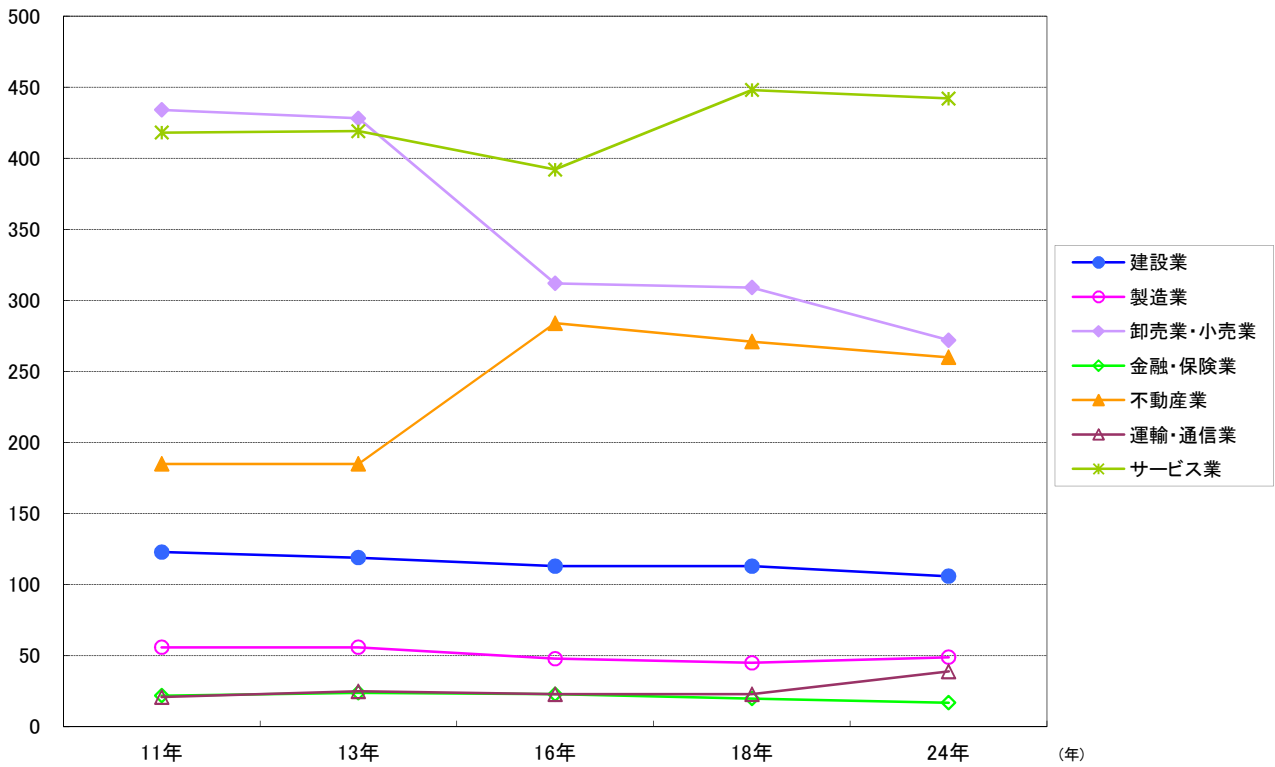

28-G1. 事業所の推移

(事業所)

28-G2. 事業所従業員数の推移

(人)