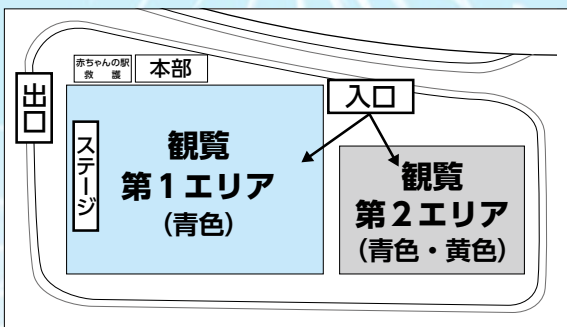

▶入場方法

※会場に入場の際、メインゲートで**青色**または**黄色**のリストバンドを配布します。(先着順・お1人様1本)

①開場当初は、**青色**のリストバンドを配布し、第1エリアから優先して入場。(第1・第2エリア共に入場可)

②第1エリアが満員と判断した場合、**黄色**のリストバンドに変更し、第2エリアへ入場。(第1エリアへの入場はできません。)

※リストバンドは、会場への入場を可能としますが、ステージを見やすい席の確保をお約束するものではありません。

※入場者数を超えた場合は、入場をお断りします。

※状況により、開場時間や入場者数に変更となる場合があります。

▶協賛金募集

※7月26日(金)までのご協賛(5,000円以上)で**青色**のリストバンド2本を進呈します。協賛金は町観光協会にて受け付けています。

問産業観光課 ☎内線334

ご協賛の詳細は、町観光協会 ☎(61)3300

<メインステージ>

小柳ゆき