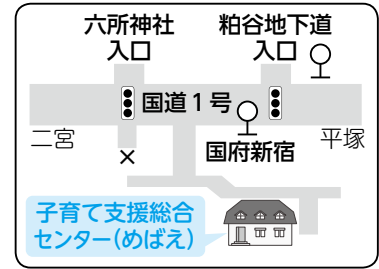

子育て講座情報

子育て支援総合センター (めばえ)からののお知らせ

問・申

子育て支援総合センター

☎ (71) 3377

休館日 11/3・5・12・19・23・26

(日・祝日)

子育て支援総合センター(めばえ)がどこにあるかご存知ですか?町の西部に位置する国府新宿にあります。公共交通機関をご利用の場合は「国府新宿」のバス停より歩いて3分程度です。(駐車場は10台あり)

「めばえ」には、遊具やおもちゃがたくさんあり、お友達もたくさん遊んでいます。

また、ママたちも挨拶の声掛けからお友達になったり、お子さんの話で分かち合えたりすることもあります。

「まだ来たことがない…」「なじめるのか心配…」、そんな方もお気軽にお越しください。

子育て支援総合センター(めばえ)

イベント	対象	日程	時間	備考
ママと一緒にのおはなしタイム	未就学児と保護者	11/7 (火)	11:00~11:30	おはなしボランティア「まめの木」によるおはなし会です。申不要
子ども発達相談員(心理士)の育児相談	未就学児の保護者	11/8 (水)	10:00~11:00	お子さんの発育や発達で心配なことをお気軽にご相談ください。申不要
お誕生会	未就学児と保護者	11/15 (水)	11:00~11:30	出し物: パネルシアター「まるいたまご」 プレゼント: バースデーカード(お子さんの手形を押して) 申不要
保健師の育児相談		11/17 (金)	11:00~12:00	お子さんの発育や発達で心配なことをお気軽にご相談ください。申不要
母親講座「フラワーアレンジメント」	未就学児の保護者	12/4 (月)	9:45~11:30	クリスマスにちなんだ飾りと花材の組み合わせでオリジナルリースのアレンジをお楽しみいただけます。定10名 講師: 和田千代子氏(フラワーデザイナー) 費1,500円(材料費) 申11/6(月)~11/17(金)
子育て講座「親子で楽しもうリトミック」	6か月~12か月の乳児と保護者	12/5 (火)	10:00~10:30	様々なリズムに合わせて親子で身体を動かします。いろいろな楽器の振動にも触れ、耳や体で音を感じましょう。定各15組 講師: 榎久美子氏 申11/20(月)~
	1歳~幼稚園未就園児と保護者	12/12 (火)	10:45~11:30	
ファミリーコンサート	未就学児と保護者	12/7 (木)	10:30~11:30	ピアノやチェロの生演奏を体感し、親子で優雅なひとときを過ごしましょう。定30組 演奏: アンディーズ(子育て中のママによる音楽グループ) 申11/9(木)~ ※駐車場に限りがありますのでできるだけお車以外での来所をお願いします。

東部つどいの広場(生涯学習館 1階研修室)

イベント	対象	日程	時間	備考
保健師の育児相談	未就学児の保護者	11/10 (金)	11:00~12:00	申不要
お誕生会		11/16 (木)		
ママと一緒にのおはなしタイム	未就学児と保護者	11/28 (火)	11:00~11:30	おはなしボランティア「あおむし」によるおはなし会です。申不要

東部つどいの広場(保健センター 2階運動指導室)

イベント	対象	日程	時間	備考
子ども発達相談員(心理士)の育児相談	未就学児の保護者	11/20 (月)	11:00~12:00	申不要

申申込み 定員 費用

※定員がある講座は先着順となります。