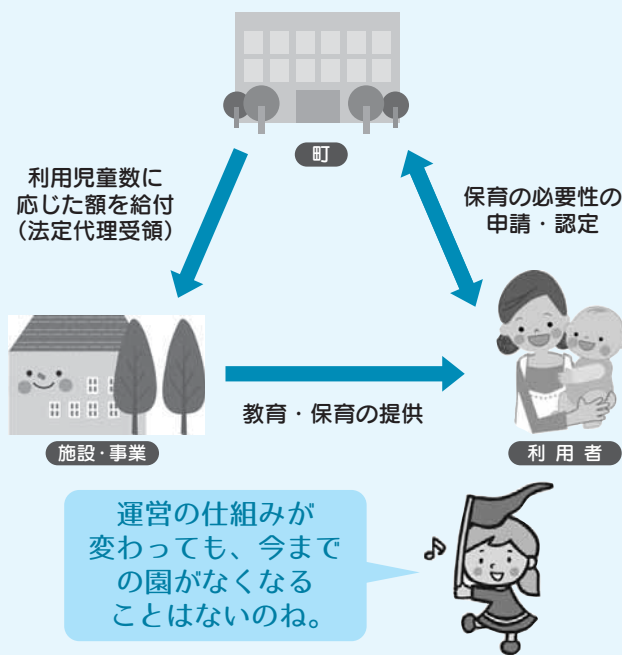

みんなで知ろう！子育て新制度

子ども・子育て支援新制度説明会

～新制度で何が変わるの？～

平成 27 年 4 月から「子ども・子育て支援新制度」がスタートします。

就学前のお子さんがあるご家庭では新制度についての疑問、お悩み、心配等あるかと思しますので、町では、新制度の概要や、利用手続きについて説明会を開催します。

在園児の保護者だけでなく、来年度以降の就園を予定されている保護者の皆様もお近くの会場にお出かけください。

※時間中に未就学児の託児を希望される方は、事前に子育て支援課へ申し込みをしてください。

開催日程

日にち	時間	会場
9月17日(水)	10:00～11:30	国府幼稚園
	16:00～17:30	サンキッズ大磯
9月18日(木)	10:00～11:30	私立こいそ幼稚園
9月19日(金)	16:00～17:30	国府保育園
9月24日(水)	10:00～11:30	子育て支援総合センター
9月25日(木)	13:00～14:30	大磯幼稚園
	17:00～18:30	保健センター
9月26日(金)	13:00～14:30	たかとり幼稚園
9月29日(月)	9:30～11:00	私塾 まきば

教えて！子ども・子育て支援新制度

子ども・子育て支援新制度では、就学前の子どもの教育・保育を保障するための共通の仕組みとして「給付制度」が導入されます。具体的には、給付対象施設の幼稚園、保育所等の施設を利用した場合に、国・県・町が、必要な経費の一部を給付費として支払います。(町がまとめて支払い)

なお、この給付費は、確実に教育・保育に要する費用に充てるため、利用者の皆さんへの直接的な給付ではなく、町から施設に支払う仕組み(法定代理受領)となっています。

※ただし、私立幼稚園については、新制度に移行する園と、現行制度のまま継続する園とがあり、今後、各園の判断においてどちらかを選択することになります。

《法定代理受領のイメージ》

町立幼稚園入園説明会開催

平成 27 年度に町立幼稚園入園予定園児の保護者を対象に、幼稚園での生活内容等についての入園説明会を開催します。

入園説明会日程表

幼稚園	とき・時間	住所・電話番号
大磯幼稚園	10月15日(水) 10:00～11:00	大磯942 ☎(61)0505
国府幼稚園	10月16日(木) 10:00～11:00	国府新宿152 ☎(71)0549
たかとり幼稚園	10月17日(金) 10:00～11:00	生沢402-1 ☎(71)3050

※会場は各園のホールです。

☎ 子育て支援課 ☎ 内線 305・317