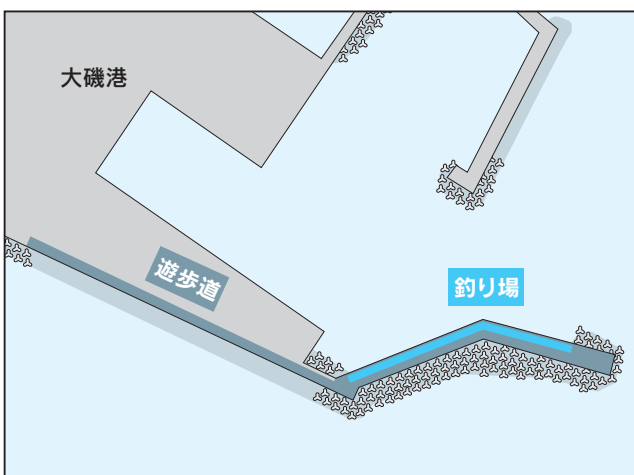

☎ 学校教育課 ☎ 内線 328  
☎ 図書館 ☎ 内線 656

(有)プラス・パーク代表

栗原 敏丈さん (大磯) 二梶木 早苗さん (大磯) 宮松 美知子さん (国府新宿)

## 3月28日(金) オープン!! 大磯港西防波堤 釣り場

神奈川県が進めてきた大磯港遊歩道(西防波護岸・西防波堤区間)の整備が終了し、3月28日(金)にオープンします。釣り、散歩、写真撮影等にご利用ください。

▶ 利用時間 ※荒天時には閉鎖

2月~4月・9月	8:30~17:00
5月~8月	8:30~18:00
10月~1月	8:30~16:00

☎ 大磯港港湾管理事務所 ☎ (61)5719