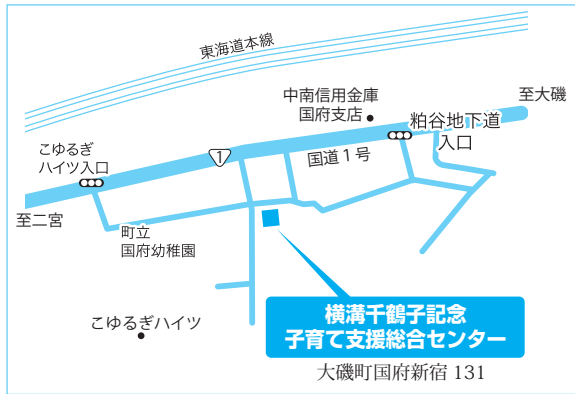

子育て中の悩みや不安など、気軽にご相談ください。電話でも受付しています。

その他にも子育てに関する研修会や講習会も予定しています。

◎問い合わせ

子育て支援室 内線306

ファミリー・サポート・センター会員募集中

ファミリー・サポート・センターとは、子育ての援助を受けたい人と子育ての援助を行う人で構成される会員組織です。

▼援助活動内容

仕事や用事の時、保護者が病気の時、リフレッシュしたい時などにお子さんを預かります。

▼利用日時

平日、土・日曜日(年末年始を

横溝千鶴子記念
子育て支援総合センター
大磯町国府新宿 131

▼利用料金

除く)の午前7時〜午後8時
月〜土曜日 700円/時
日・祭日 900円/時
※その他詳細は、お問い合わせください。

◎問い合わせ

子育て支援総合センター
☎(71) 3377

たかとり幼稚園は、園児の安全を第一に、環境に配慮し、木の持つ柔らかさと優しさ、温もりのある居心地のよい空間を確保しています。また、採光、通風を考え、内部と外部を一体に利用できるよう開放的な保育空間も作り出す等、園児たちにとって安全で楽しい幼稚園となるよう、様々な工夫をこらしています。

▲入園式の様子

さる4月7日(水)に、新入園児たちの明るい声に包まれた中、はじめての入園式が行われました。

たかとり幼稚園での新生活がスタート

▲園庭から見た「たかとり幼稚園」全景

この新しい幼稚園では、近隣の国府保育園との交流機会を増やす等、今後の幼児教育の充実を図るとともに、幼保連携も積極的に行ってまいります。

▲新しい園舎で楽しく遊ぶ園児たち

◎問い合わせ

子育て支援室 内線305