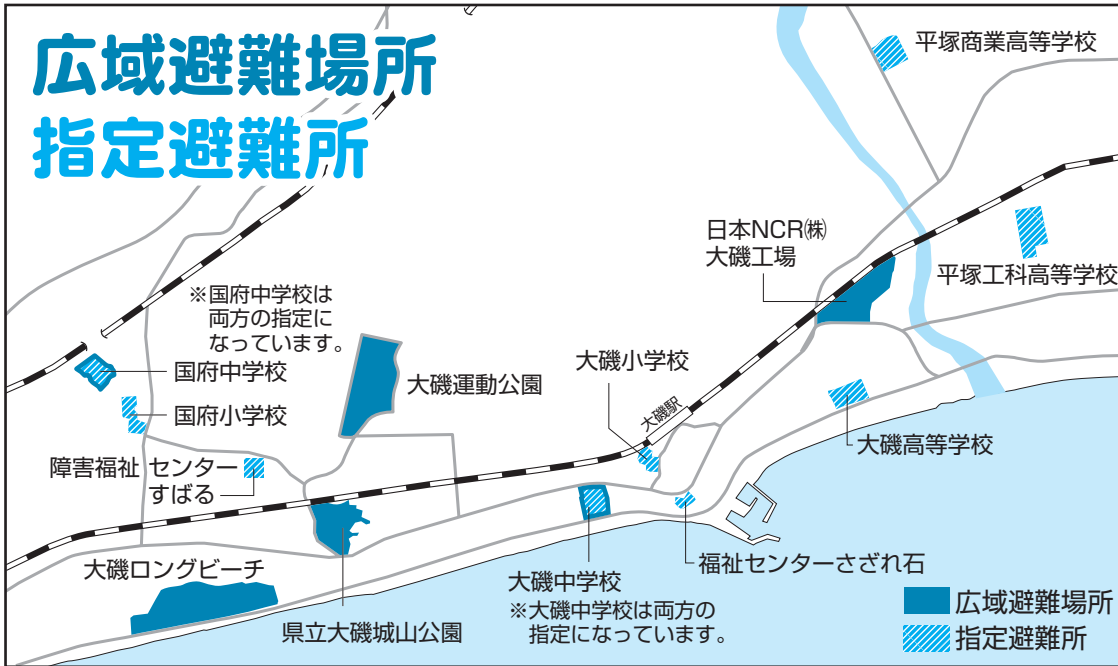

# 広域避難場所及び指定避難所を追加

町では、地域防災計画の見直しにより、新たに広域避難場所を2箇所（大磯運動公園、国府中学校）、指定避難所を1箇所（障害福祉センターすばる）追加

**広域避難場所** 大規模地震の時の延焼火災から身を守るための場所で、要避難地区に設けている一時的な場所です。

名称	対象地区
日本NCR(株)大磯工場	高麗、東町、長者町、山王町
大磯中学校	神明町、北下町、北本町、南下町、南本町、茶屋町、裡道、台町
県立大磯城山公園	西小磯東(JR東海道線以南)、西小磯西(JR東海道線以南)、中丸(国道1号以北及び不動川以東)
大磯運動公園	西小磯東(JR東海道線以北)、西小磯西(JR東海道線以北)、馬場
大磯ロングビーチ	中丸(国道1号以南かつ不動川以西)、国府新宿(JR東海道線以南)
国府中学校	生沢、月京、石神台、国府新宿(JR東海道線以北)

※新たに、大磯運動公園と国府中学校が追加となり、これに伴い対象地区が一部追加及び変更となりました。

**指定避難所** 被災により自宅等で生活できない方が一定期間入所するための施設です。

名称	地区名等
平塚商業高等学校	高麗(3丁目JR東海道線以北)
平塚工科高等学校	高麗(3丁目JR東海道線以南)
大磯高等学校	高麗(1丁目・2丁目)、東町、長者町
大磯小学校	山王町、神明町、北下町、北本町、南下町、南本町、茶屋町、裡道
大磯中学校	台町、西小磯東、西小磯西
国府小学校	中丸、馬場、月京、国府新宿
国府中学校	生沢、寺坂、虫窪、黒岩、西久保、石神台
福祉センターさざれ石	災害時要援護者
障害福祉センターすばる	災害時要援護者