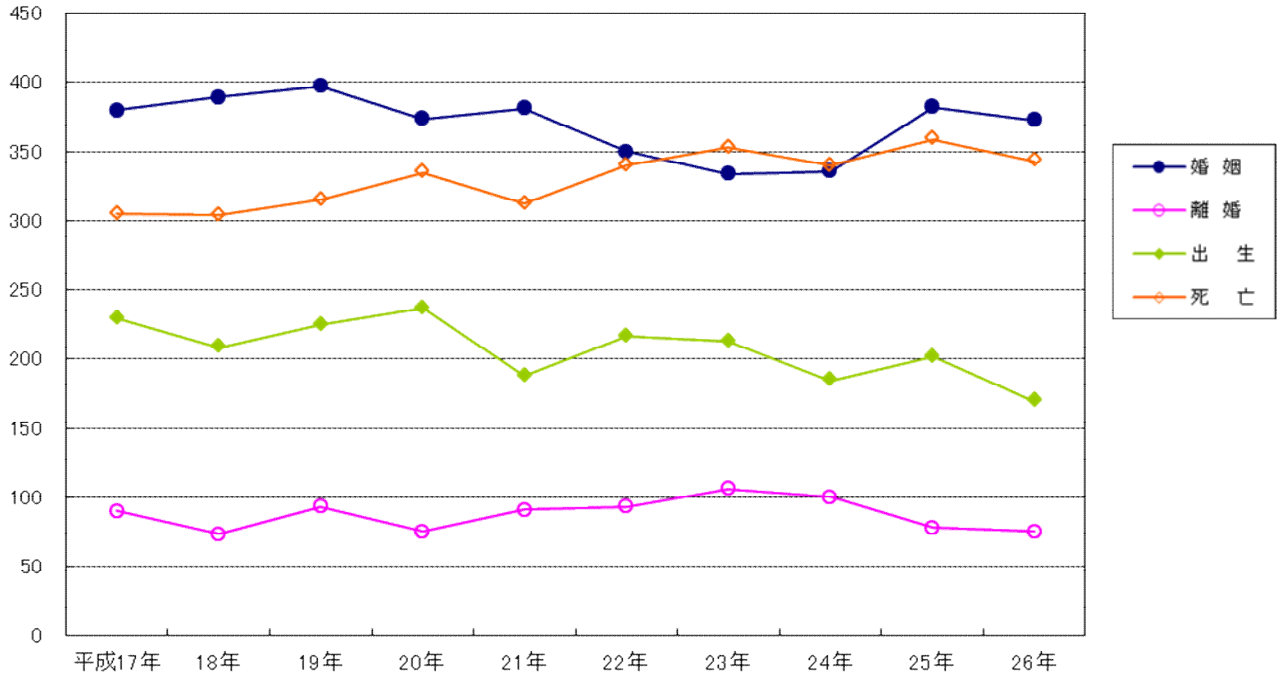

5-G. 人口の自然動態

(件・人)

(年)

6-G. 人口の社会動態

(人)

(年)