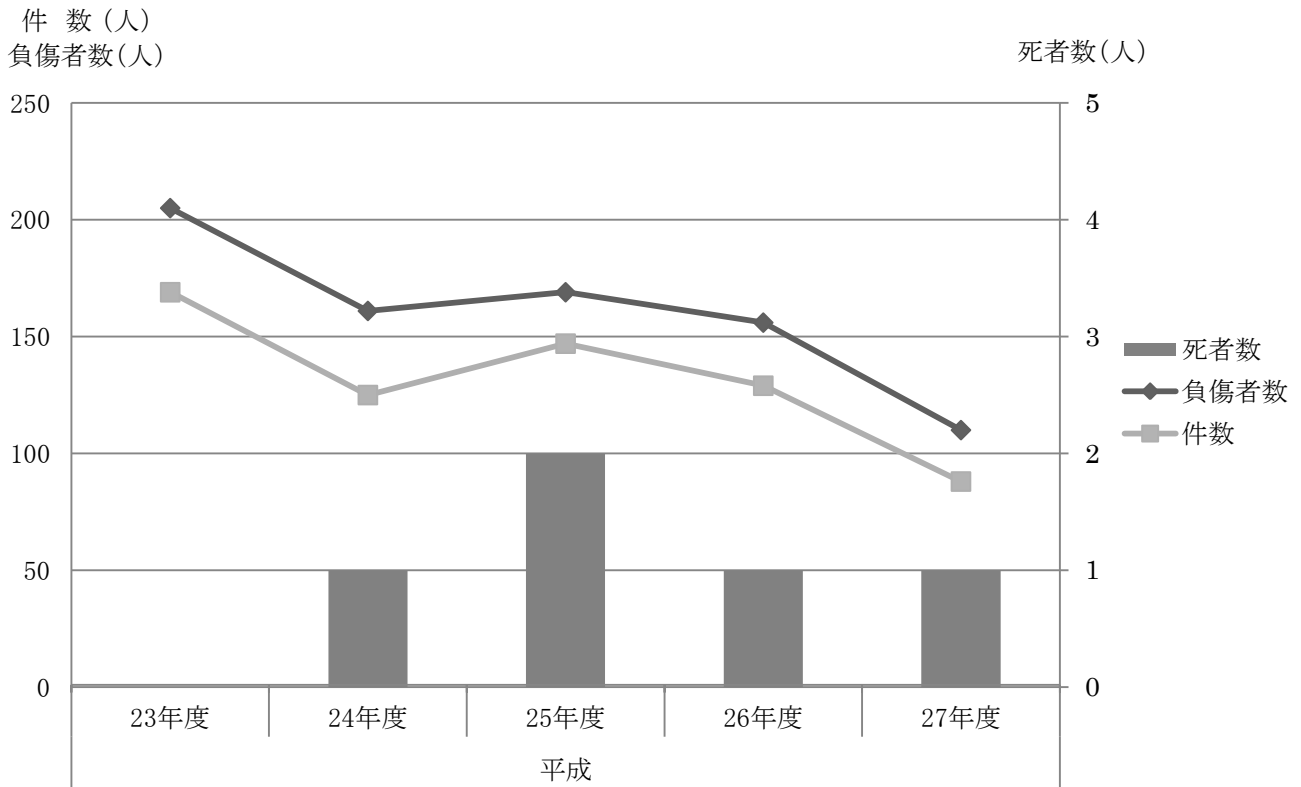

### 80-G. 交通事故発生件数の推移

### 81. 時間帯別交通事故発生件数

単位:件

(各年中)

年次	昼間							夜間							合計
	6時 ～	8～	10～	12～	14～	16～	計	18～	20～	22～	0～	2～	4～	計	
平成 23年	16	25	19	16	26	34	136	16	7	3	1	3	3	33	169
24年	13	16	14	15	13	27	98	13	5	2	3	1	3	27	125
25年	17	25	14	18	25	18	117	15	4	4	3	1	3	30	147
26年	19	18	21	14	13	24	109	10	5	2	3	0	0	20	120
27年	10	9	21	14	11	9	74	9	1	2	0	0	2	14	88