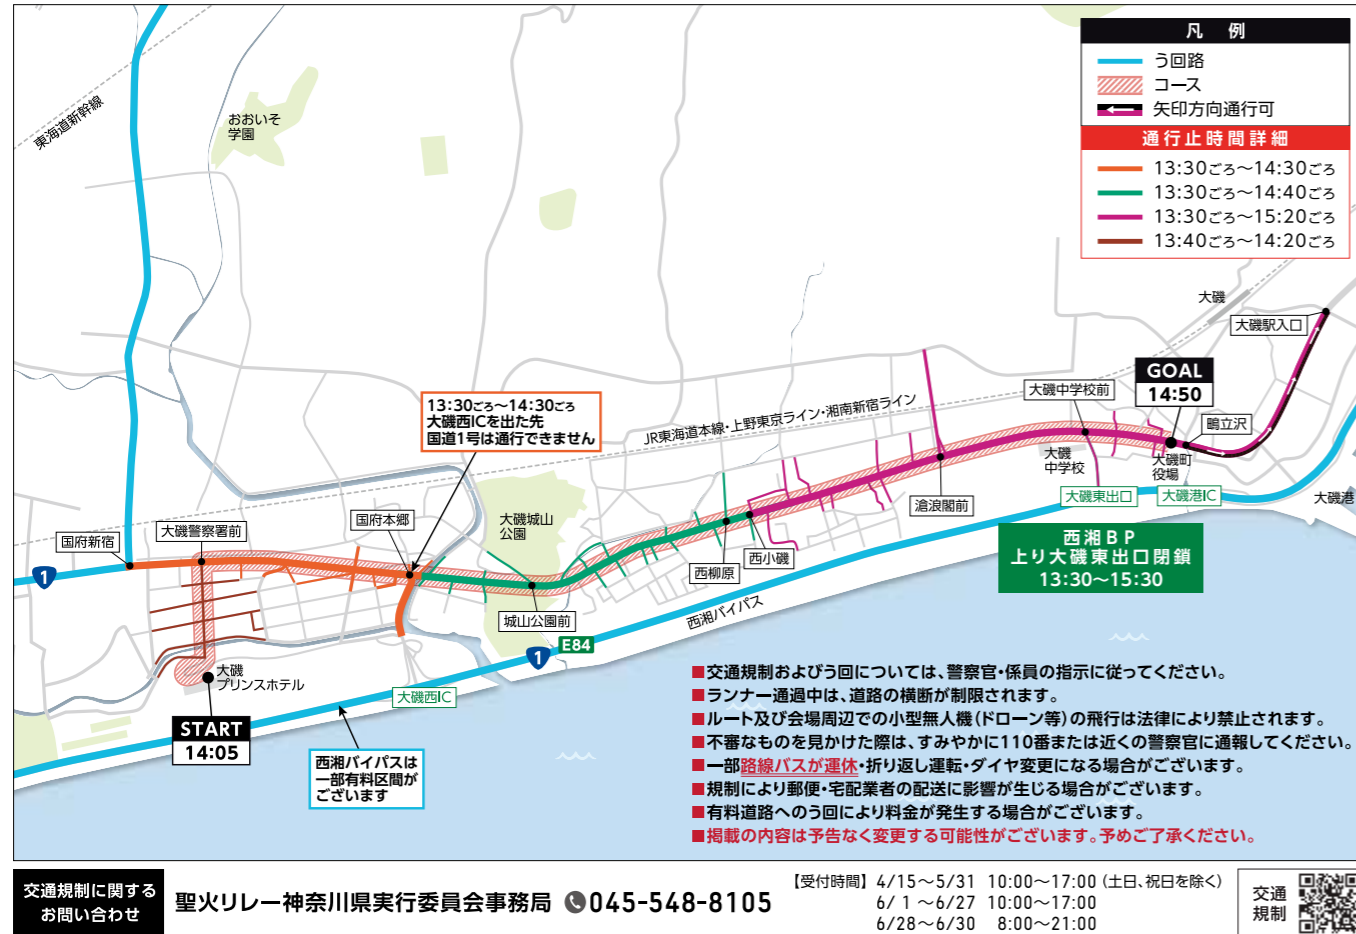

# 大規模な交通規制が行われます

## 国道1号及び周辺道路は全面通行止めとなります

聖火リレー当日は下図のとおり大規模な交通規制が実施されます。町民の皆さんにはご迷惑をお掛けしますが、ご理解、ご協力をお願いします。

### 規制区域拡大図

新型コロナウイルス感染症への対策のため、大会組織委員会が作成したガイドラインに沿い、ランナー・スタッフともに十分な対策を講じていきますので、観覧にあたっては、町民の皆さんも遵守事項等を十分にご理解いただき、ご協力をお願いします。

- 開催日時 6月28日(月) 14時05分～14時50分(予定)
- リレールート オリピック・セーリング村予定地(大磯プリンスホテル)前～大磯町役場前
- メディア配信 全日程をインターネットで生配信  
東京2020オリンピック聖火リレー ライブストリーミング  
<https://sports.nhk.or.jp/olympic/torch/>