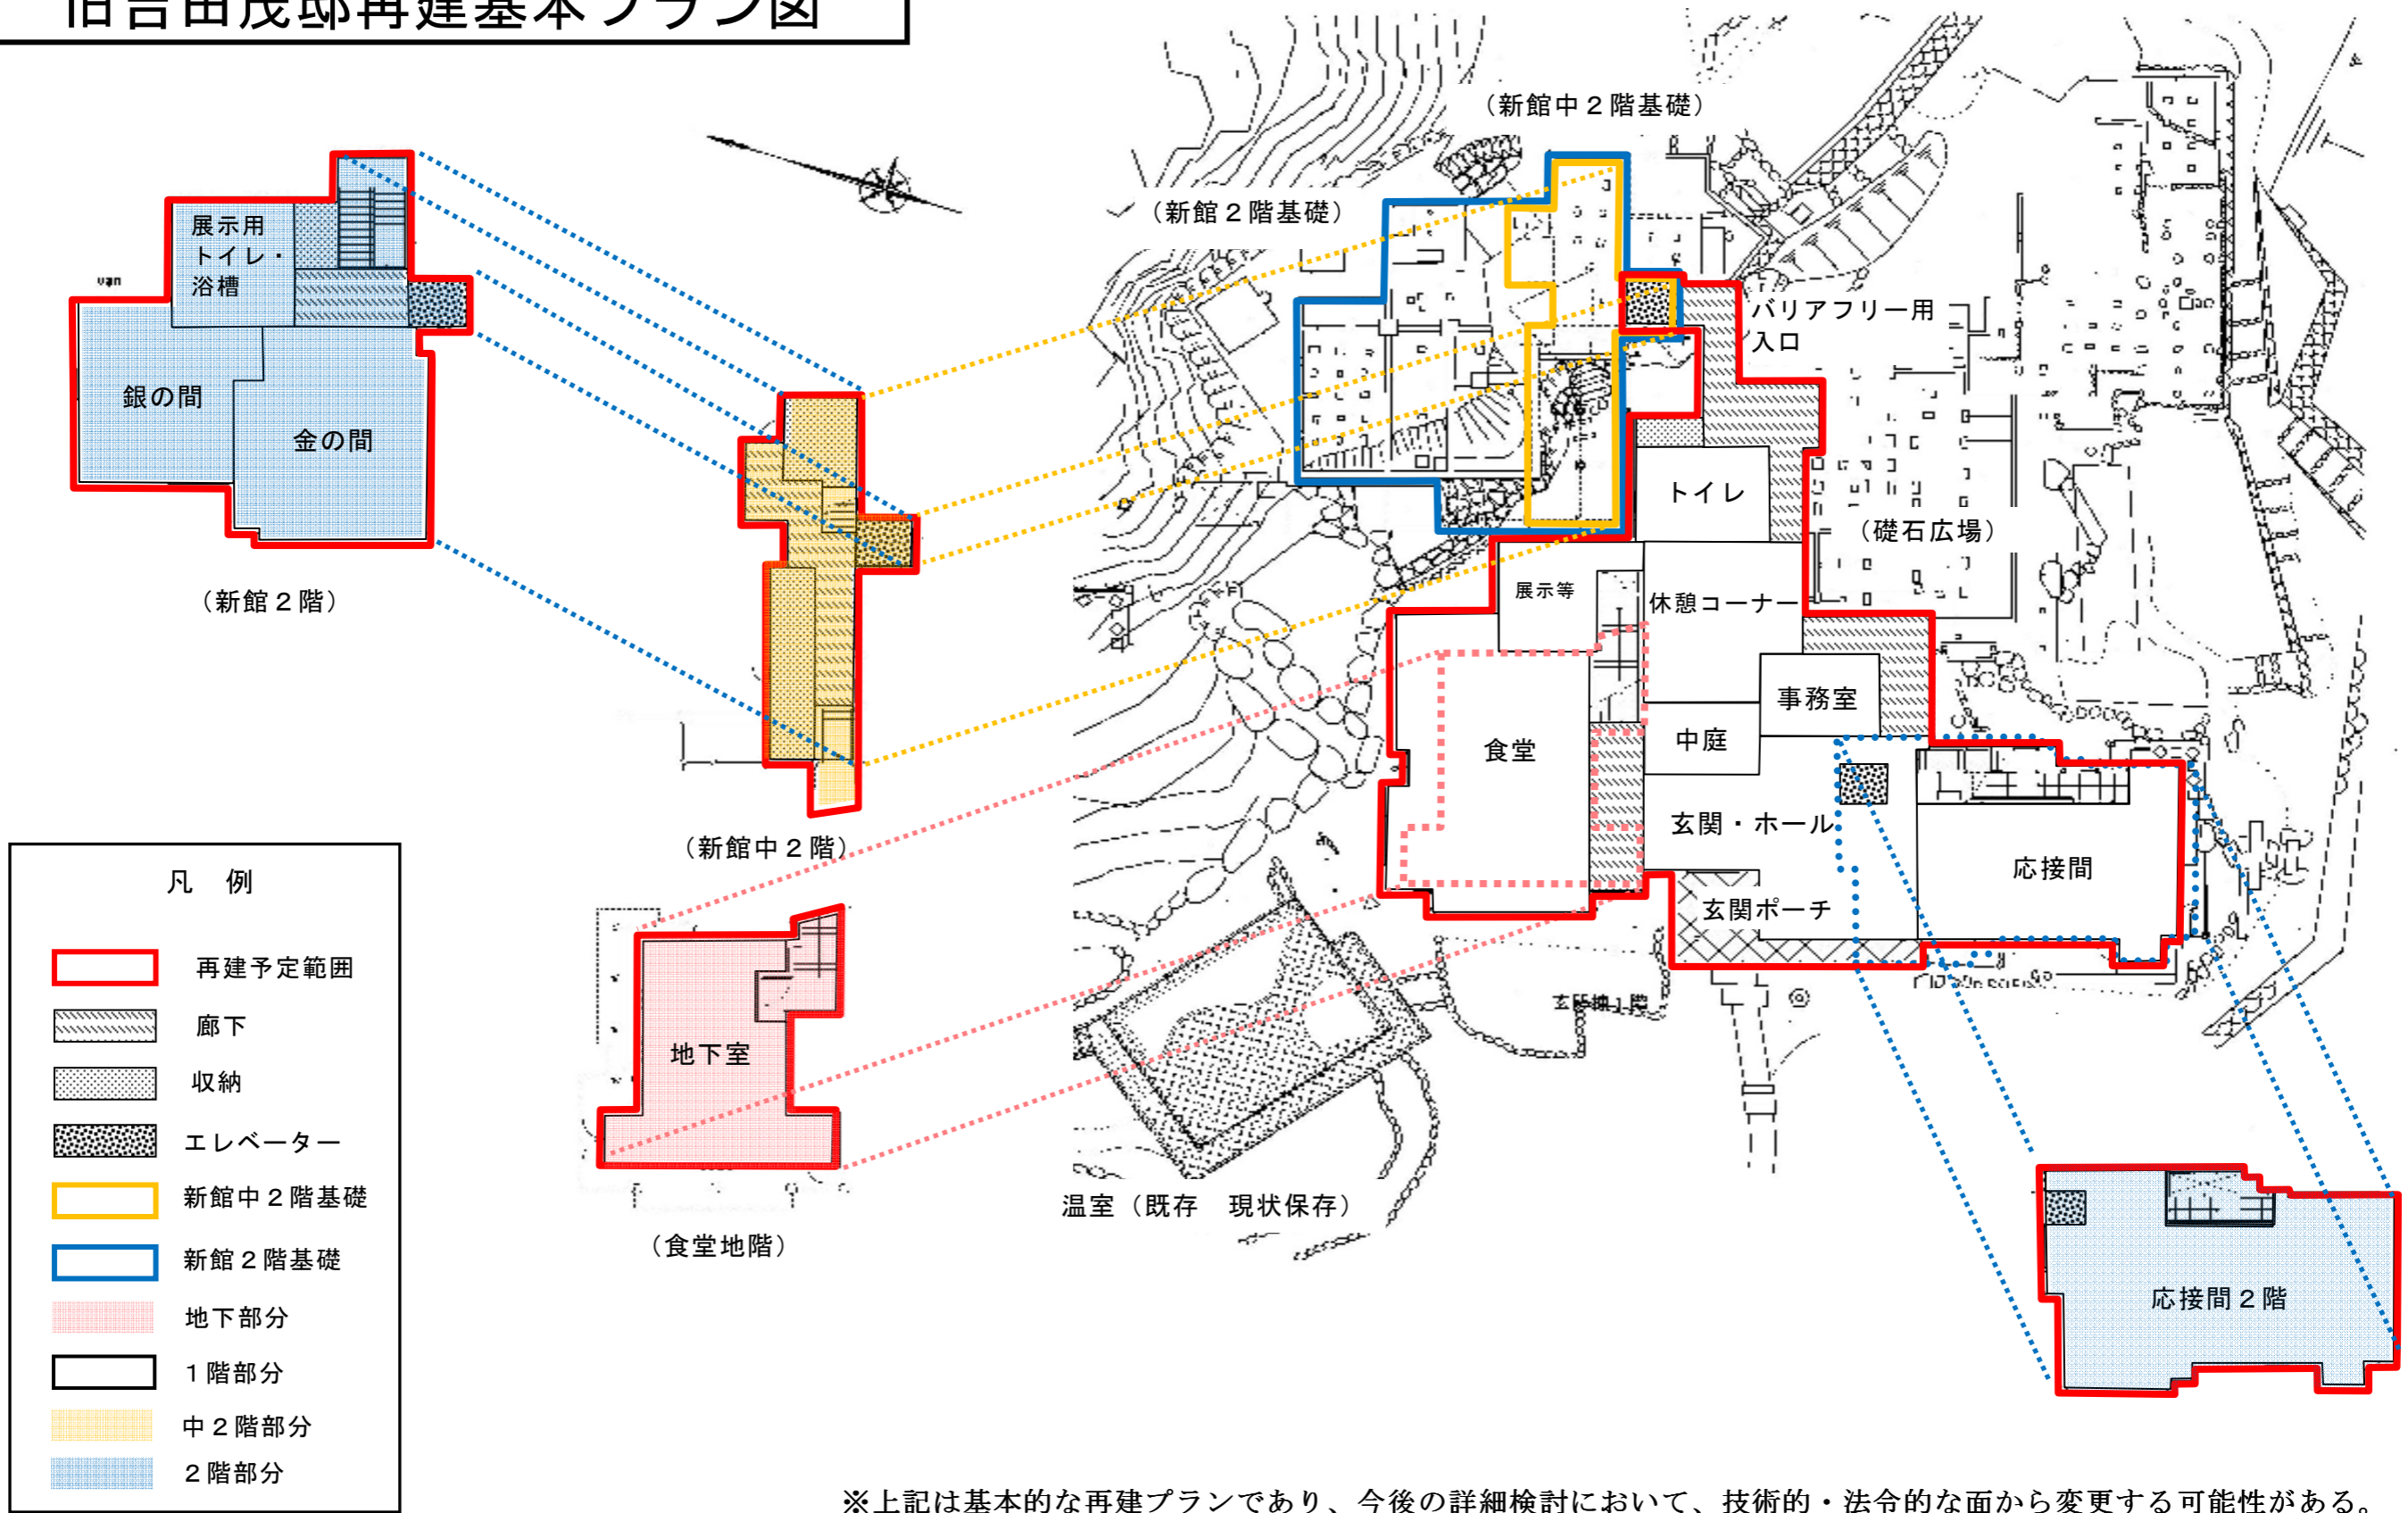

# 旧吉田茂邸再建基本プラン図

※上記は基本的な再建プランであり、今後の詳細検討において、技術的・法令的な面から変更する可能性がある。