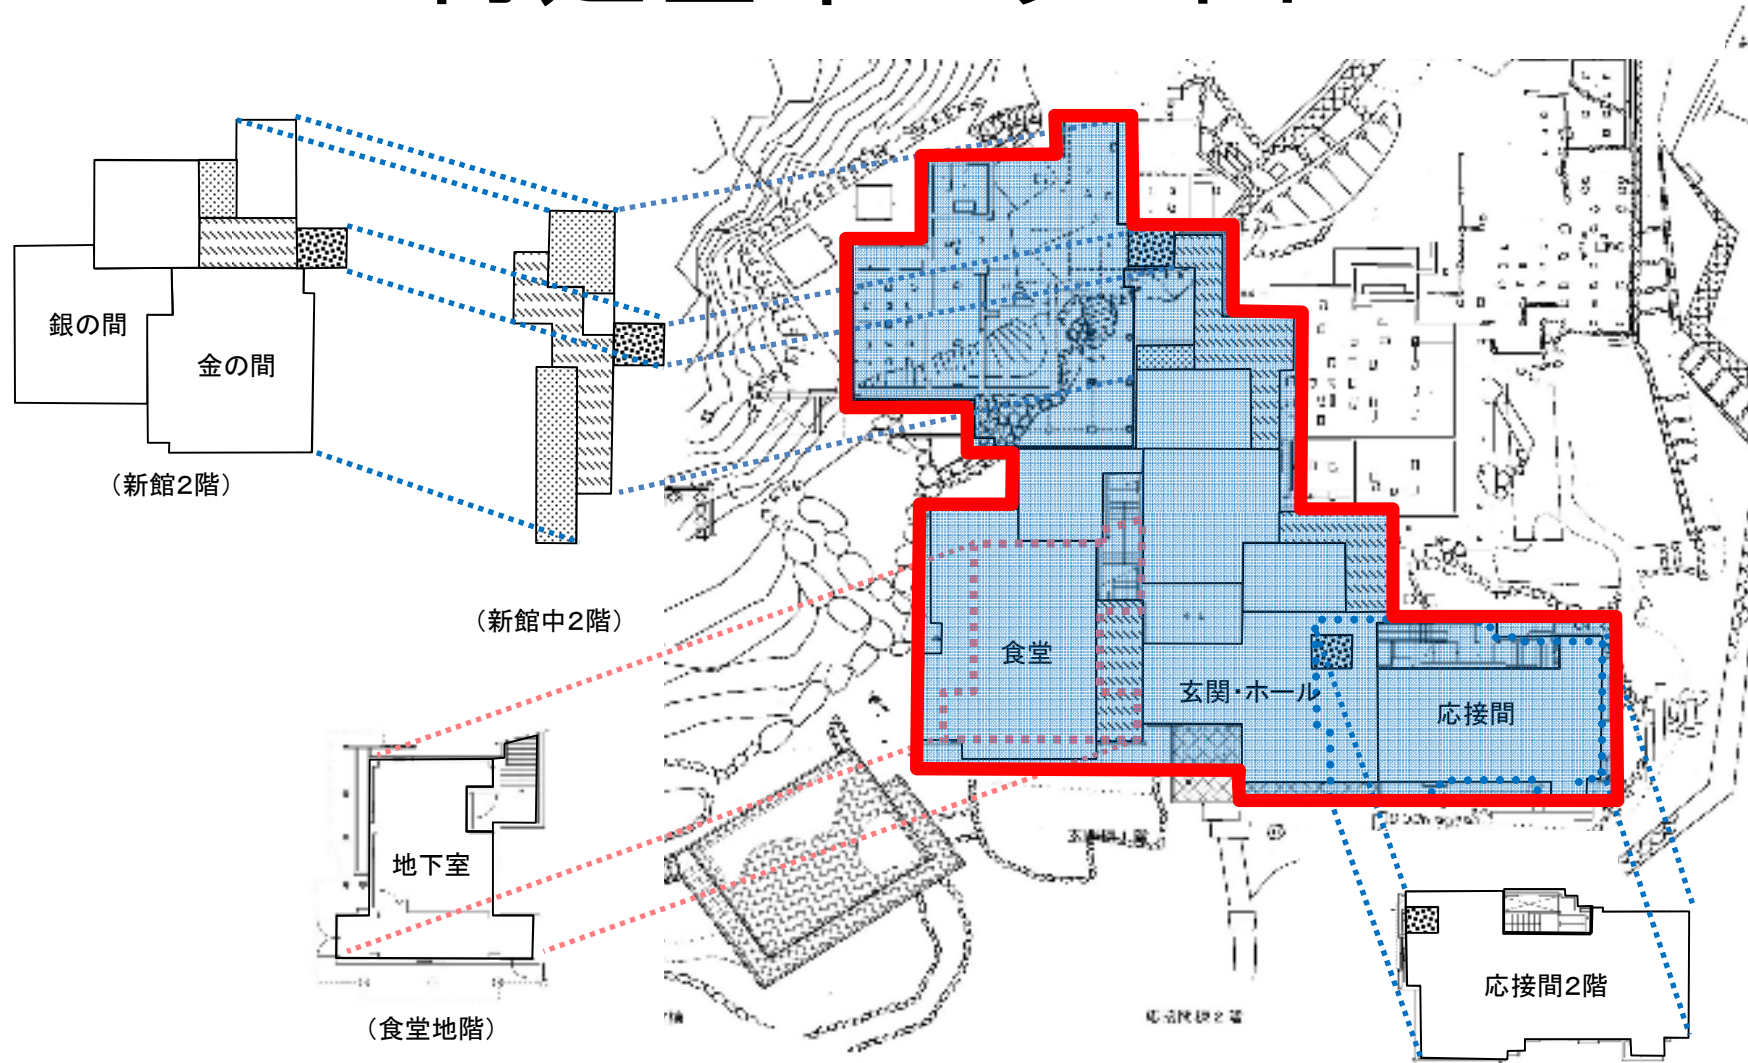

### 3. 旧吉田茂邸再建計画

#### 【今後の計画】

平成24年度

基本設計

平成25年度

実施設計

平成26年度

再建工事着手

# 再建基本プラン図

※上記は基本的な再建プランであり、今後の詳細検討において、技術的・法令的な面から変更する可能性がある。