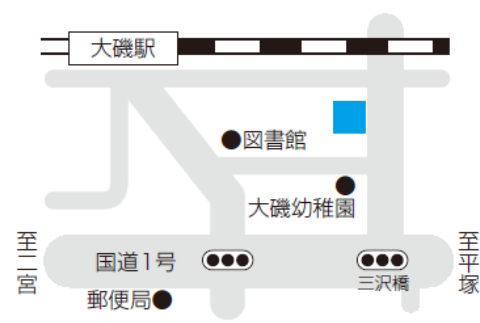

第3投票所 ふれあい会館 2階集会室

第2投票所 長者町老人憩の家

第1投票所 高麗区民会館

投票所一覧

(案内図)

※町ホームページでも確認できます。

第7投票所 国府新宿福祉館

第6投票所 中丸会館

第5投票所 西小磯防災館

第4投票所 保健センター 2階研修室

第10投票所 障害福祉センター 1階デイルーム

第9投票所 虫達老人憩の家

第8投票所 国府小学校 体育館

ご注意ください!!

第8投票所は、国府支所の耐震工事のため、国府小学校体育館に投票所が変更になっています。