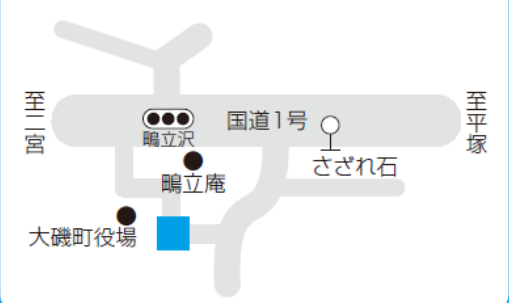

第3投票所 ふれあい会館 2階集会室

第2投票所 長者町老人憩の家

第1投票所 高麗区民会館

投票所一覧

(案内図)

※町ホームページでも確認できます。

第7投票所 国府新宿福祉館

第6投票所 中丸会館

第5投票所 西小磯防災館

第4投票所 保健センター 2階研修室

第10投票所 障害福祉センター 1階デイルーム

第9投票所 虫達老人憩の家

第8投票所 国府小学校 体育館

ご注意ください!!

第8投票所は、国府支所の耐震工事のため、国府小学校体育館に投票所が変更になっています。