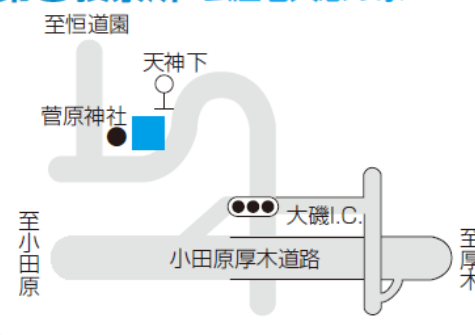

第5投票所 西小磯防災館

第4投票所 保健センター 2階研修室

第10投票所 障害福祉センター 1階デイルーム

第9投票所 虫達老人憩の家

第8投票所 国府小学校 体育館

ご注意ください!!

第8投票所は、国府支所の耐震工事のため、国府小学校体育館に投票所が変更になっています。