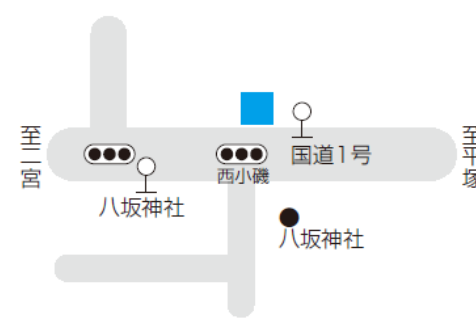

第3投票所 ふれあい会館 2階集会室

第2投票所 長者町老人憩の家

第1投票所 高麗区民会館

投票所一覧

(案内図)

※町ホームページでも確認できます。

第7投票所 国府新宿福祉館

第6投票所 中丸会館

第5投票所 西小磯防災館

第4投票所 保健センター 2階研修室

第10投票所 障害福祉センター 1階デイルーム

第9投票所 虫達老人憩の家

第8投票所 国府小学校 体育館

ご注意ください!!

第8投票所は、国府支所の耐震工事のため、国府小学校体育館に投票所が変更になっています。