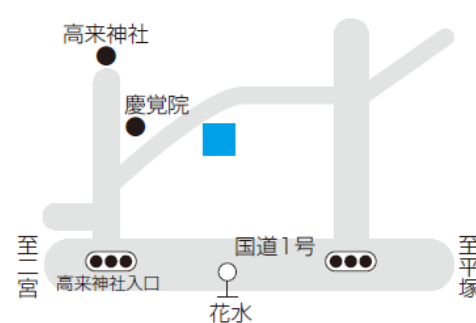

第3投票所 ふれあい会館 2階集会室

第2投票所 長者町老人憩の家

第1投票所 高麗区民会館

投票所一覧

(案内図)

※町ホームページでも確認できます。

第7投票所 国府新宿福祉館

第6投票所 中丸会館

第5投票所 西小磯防災館

第4投票所 保健センター 2階研修室

第10投票所 障害福祉センター 1階デイルーム

第9投票所 虫達老人憩の家

第8投票所 国府小学校 体育館

ご注意ください!!

第8投票所は、国府支所の耐震工事のため、国府小学校体育館に投票所が変更になっています。