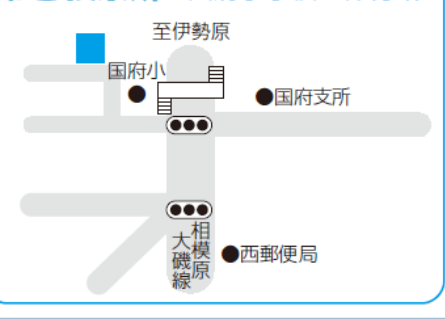

第3投票所 ふれあい会館 2階集会室

第2投票所 長者町老人憩の家

第1投票所 高麗区民会館

投票所一覧

(案内図)

※町ホームページでも確認できます。

第7投票所 国府新宿福祉館

第6投票所 中丸会館

第5投票所 西小磯防災館

第4投票所 保健センター 2階研修室

第10投票所 障害福祉センター 1階デイルーム

第9投票所 虫達老人憩の家

第8投票所 国府小学校 体育館

ご注意ください!!

第8投票所は、国府支所の耐震工事のため、国府小学校体育館に投票所が変更になっています。