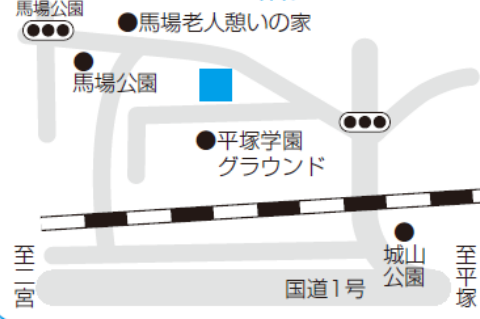

第3投票所 ふれあい会館 2階集会室

第2投票所 長者町老人憩の家

第1投票所 高麗区民会館

投票所一覧

(案内図)

※町ホームページでも確認できます。

第7投票所 国府新宿福祉館

第6投票所 中丸会館

第5投票所 西小磯防災館

第4投票所 保健センター 2階研修室

第10投票所 障害福祉センター 1階デイルーム

第9投票所 虫達老人憩の家

第8投票所 国府小学校 体育館

ご注意ください!!

第8投票所は、国府支所の耐震工事のため、国府小学校体育館に投票所が変更になっています。