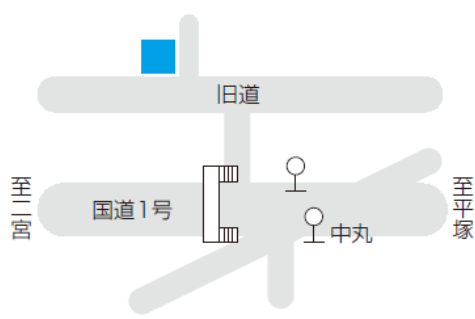

第3投票所 ふれあい会館 2階集会室

第2投票所 長者町老人憩の家

第1投票所 高麗区民会館

投票所一覧

(案内図)

※町ホームページでも確認できます。

第7投票所 国府新宿福祉館

第6投票所 中丸会館

第5投票所 西小磯防災館

第4投票所 保健センター 2階研修室

第10投票所 障害福祉センター 1階デイルーム

第9投票所 虫達老人憩の家

第8投票所 国府小学校 体育館

ご注意ください!!

第8投票所は、国府支所の耐震工事のため、国府小学校体育館に投票所が変更になっています。