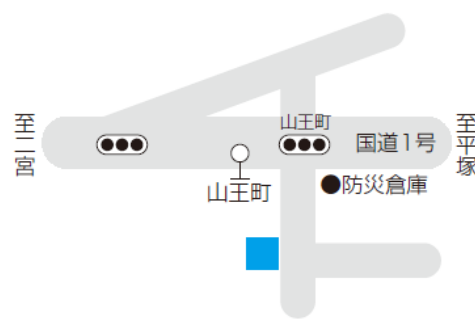

第3投票所 ふれあい会館 2階集会室

第2投票所 長者町老人憩の家

第1投票所 高麗区民会館

投票所一覧

(案内図)

※町ホームページでも確認できます。

第7投票所 国府新宿福祉館

第6投票所 中丸会館

第5投票所 西小磯防災館

第4投票所 保健センター 2階研修室

第10投票所 障害福祉センター 1階デイルーム

第9投票所 虫達老人憩の家

第8投票所 国府小学校 体育館

ご注意ください!!

第8投票所は、国府支所の耐震工事のため、国府小学校体育館に投票所が変更になっています。