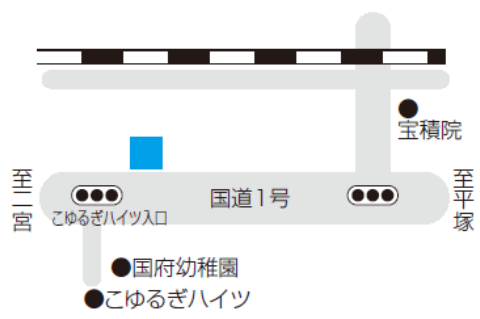

第3投票所 ふれあい会館 2階集会室

第2投票所 長者町老人憩の家

第1投票所 高麗区民会館

投票所一覧

(案内図)

※町ホームページでも確認できます。

第7投票所 国府新宿福祉館

第6投票所 中丸会館

第5投票所 西小磯防災館

第4投票所 保健センター 2階研修室

第10投票所 障害福祉センター 1階デイルーム

第9投票所 虫達老人憩の家

第8投票所 国府小学校 体育館

ご注意ください!!

第8投票所は、国府支所の耐震工事のため、国府小学校体育館に投票所が変更になっています。