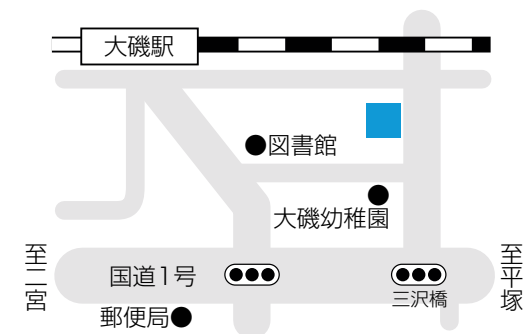

投票所一覧

第2投票所 長者町老人憩の家

第1投票所 高麗区民会館

第6投票所 中丸会館

第5投票所 西小磯防災館

第4投票所 保健センター 2階研修室

第3投票所 ふれあい会館 2階集会室

第10投票所 障害福祉センター 1階デイルーム

第9投票所 虫窪老人憩の家

第8投票所 国府支所 2階 第1・第2会議室

第7投票所 国府新宿福祉館