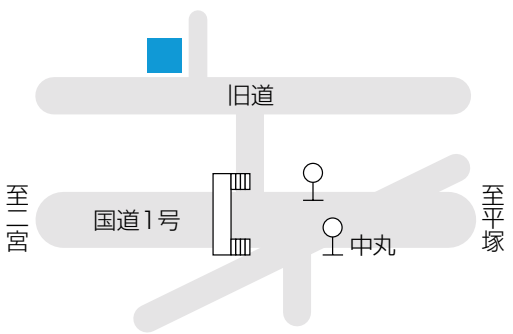

投票所一覧

第2投票所 長者町老人憩の家

第1投票所 高麗区民会館

第6投票所 中丸会館

第5投票所 西小磯防災館

第4投票所 保健センター 2階研修室

第3投票所 ふれあい会館 2階集会室

第10投票所 障害福祉センター 1階デイルーム

第9投票所 虫窪老人憩の家

第8投票所 国府支所 2階 第1・第2会議室

第7投票所 国府新宿福祉館