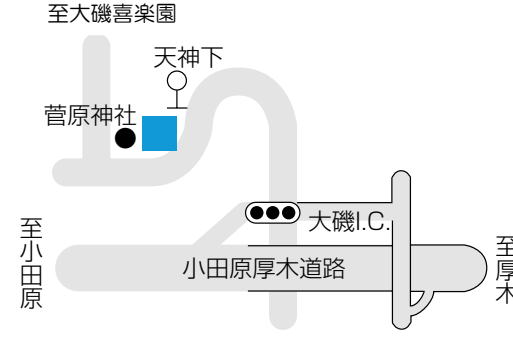

投票所一覧

第2投票所 長者町老人憩の家

第1投票所 高麗区民会館

第6投票所 中丸会館

第5投票所 西小磯防災館

第4投票所 保健センター 2階研修室

第3投票所 ふれあい会館 2階集会室

第10投票所 障害福祉センター 1階デイルーム

第9投票所 虫窪老人憩の家

第8投票所 国府支所 2階 第1・第2会議室

第7投票所 国府新宿福祉館