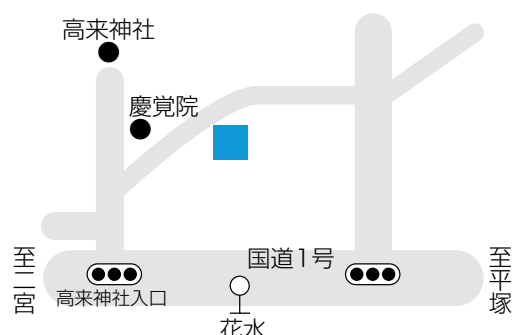

投票所一覧

第2投票所 長者町老人憩の家

第1投票所 高麗区民会館

第6投票所 中丸会館

第5投票所 西小磯防災館

第4投票所 保健センター 2階研修室

第3投票所 ふれあい会館 2階集会室

第10投票所 障害福祉センター 1階デイルーム

第9投票所 虫窪老人憩の家

第8投票所 国府支所 2階 第1・第2会議室

第7投票所 国府新宿福祉館