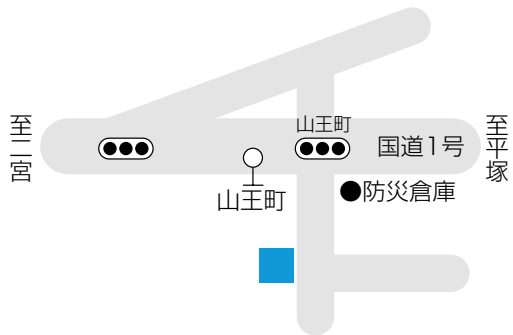

投票所一覧

第2投票所 長者町老人憩の家

第1投票所 高麗区民会館

第6投票所 中丸会館

第5投票所 西小磯防災館

第4投票所 保健センター 2階研修室

第3投票所 ふれあい会館 2階集会室

第10投票所 障害福祉センター 1階デイルーム

第9投票所 虫窪老人憩の家

第8投票所 国府支所 2階 第1・第2会議室

第7投票所 国府新宿福祉館