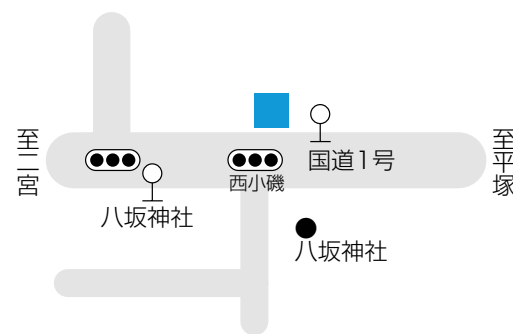

投票所一覧

第2投票所 長者町老人憩の家

第1投票所 高麗区民会館

第6投票所 中丸会館

第5投票所 西小磯防災館

第4投票所 保健センター 2階研修室

第3投票所 ふれあい会館 2階集会室

第10投票所 障害福祉センター 1階デイルーム

第9投票所 虫窪老人憩の家

第8投票所 国府支所 2階 第1・第2会議室

第7投票所 国府新宿福祉館