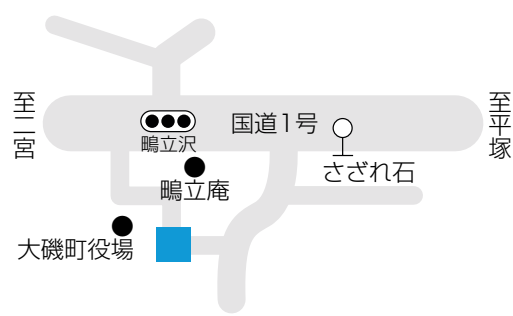

投票所一覧

第2投票所 長者町老人憩の家

第1投票所 高麗区民会館

第6投票所 中丸会館

第5投票所 西小磯防災館

第4投票所 保健センター 2階研修室

第3投票所 ふれあい会館 2階集会室

第10投票所 障害福祉センター 1階デイルーム

第9投票所 虫窪老人憩の家

第8投票所 国府支所 2階 第1・第2会議室

第7投票所 国府新宿福祉館