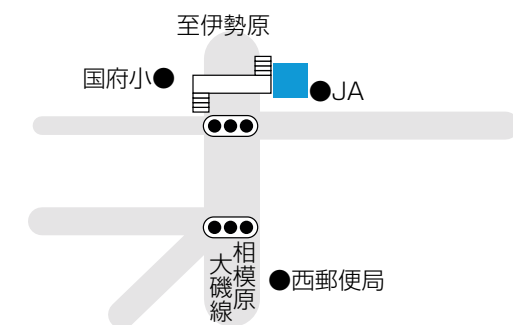

投票所一覧

第2投票所 長者町老人憩の家

第1投票所 高麗区民会館

第6投票所 中丸会館

第5投票所 西小磯防災館

第4投票所 保健センター 2階研修室

第3投票所 ふれあい会館 2階集会室

第10投票所 障害福祉センター 1階デイルーム

第9投票所 虫窪老人憩の家

第8投票所 国府支所 2階 第1・第2会議室

第7投票所 国府新宿福祉館