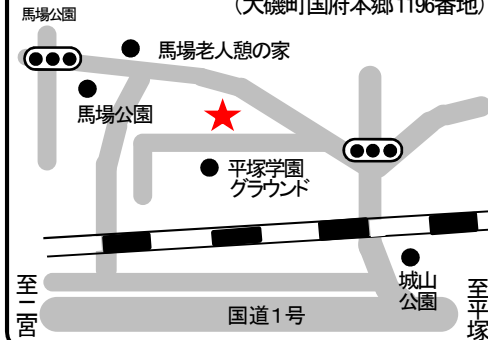

第1投票所 高麗区民会館

(大磯町高麗 2丁目11番16号)

第2投票所 長者町老人憩の家

(大磯町大磯 1922番地の22)

第3投票所 ふれあい会館

2階集会室
(大磯町大磯 937番地の4)

第4投票所 保健センター

2階研修室
(大磯町東小磯 191番地)

第5投票所 西小磯東老人憩の家

(大磯町西小磯104番地)

※第5投票所は従来と場所が変更されています。ご注意ください。

第6投票所 中丸会館

(大磯町国府本郷 785番地の1)

第7投票所 国府新宿福祉館

(大磯町国府新宿 397番地の1)

第8投票所 国府支所 2階

第1・第2会議室
(大磯町月京6番10号)

第9投票所 虫窪老人憩の家

(大磯町虫窪354番地)

第10投票所 障害福祉センター

1階デイルーム
(大磯町国府本郷 1196番地)

投票所一覧