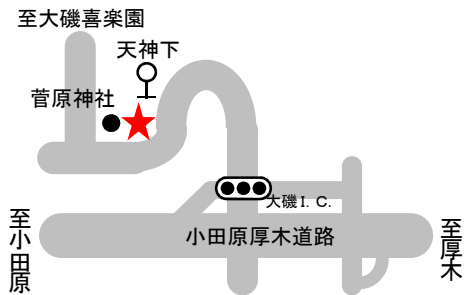

第1投票所 高麗区民会館

(大磯町高麗 2丁目11番16号)

第2投票所 長者町老人憩の家

(大磯町大磯 1922番地の22)

第3投票所 ふれあい会館

2階集会室
(大磯町大磯 937番地の4)

第4投票所 保健センター

2階研修室
(大磯町東小磯 191番地)

第5投票所 西小磯東老人憩の家

(大磯町西小磯104番地)

※第5投票所は従来と場所が変更されています。ご注意ください。

第6投票所 中丸会館

(大磯町国府本郷 785番地の1)

第7投票所 国府新宿福祉館

(大磯町国府新宿 397番地の1)

第8投票所 国府支所 2階

第1・第2会議室
(大磯町月京6番10号)

第9投票所 虫窪老人憩の家

(大磯町虫窪354番地)

第10投票所 障害福祉センター

1階デイルーム
(大磯町国府本郷 1196番地)

投票所一覧