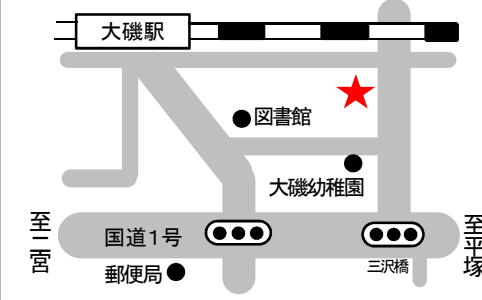

第1投票所 高麗区民会館

(大磯町高麗 2丁目11番16号)

第2投票所 長者町老人憩の家

(大磯町大磯 1922番地の22)

第3投票所 ふれあい会館

2階集会室
(大磯町大磯 937番地の4)

第4投票所 保健センター

2階研修室
(大磯町東小磯 191番地)

第5投票所 西小磯東老人憩の家

(大磯町西小磯104番地)

※第5投票所は従来と場所が変更されています。ご注意ください。

第6投票所 中丸会館

(大磯町国府本郷 785番地の1)

第7投票所 国府新宿福祉館

(大磯町国府新宿 397番地の1)

第8投票所 国府支所 2階