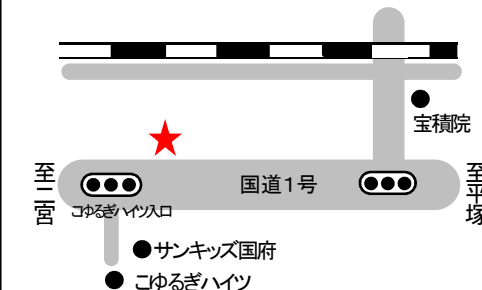

第5投票所 西小磯東老人憩の家

(大磯町西小磯104番地)

※第5投票所は従来と場所が変更されています。ご注意ください。

第6投票所 中丸会館

(大磯町国府本郷 785番地の1)

第7投票所 国府新宿福祉館

(大磯町国府新宿 397番地の1)

第8投票所 国府支所 2階

第1・第2会議室
(大磯町月京6番10号)

第9投票所 虫窪老人憩の家

(大磯町虫窪354番地)

第10投票所 障害福祉センター

1階デイルーム
(大磯町国府本郷 1196番地)

投票所一覧