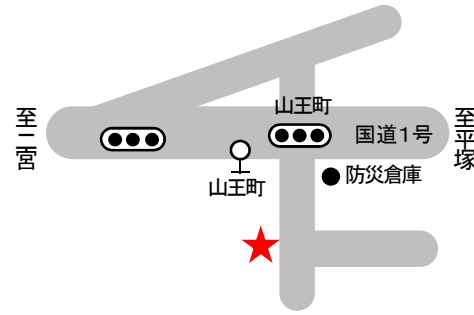

第1投票所 高麗区民会館

(大磯町高麗 2丁目11番16号)

第2投票所 長者町老人憩の家

(大磯町大磯 1922番地の22)

第3投票所 ふれあい会館

2階集会室
(大磯町大磯 937番地の4)

第4投票所 保健センター

2階研修室
(大磯町東小磯 191番地)

第5投票所 西小磯東老人憩の家

(大磯町西小磯104番地)

※第5投票所は従来と場所が変更されています。ご注意ください。

第6投票所 中丸会館

(大磯町国府本郷 785番地の1)

第7投票所 国府新宿福祉館

(大磯町国府新宿 397番地の1)

第8投票所 国府支所 2階

第1・第2会議室
(大磯町月京6番10号)

第9投票所 虫窪老人憩の家

(大磯町虫窪354番地)

第10投票所 障害福祉センター

1階デイルーム
(大磯町国府本郷 1196番地)

投票所一覧