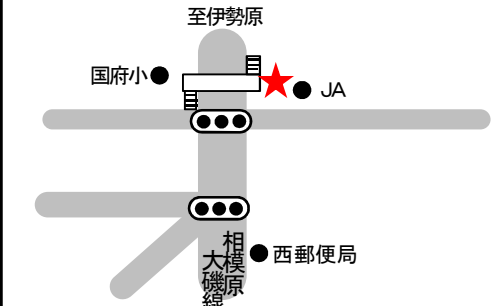

第1投票所 高麗区民会館

(大磯町高麗 2丁目11番16号)

第2投票所 長者町老人憩の家

(大磯町大磯 1922番地の22)

第3投票所 ふれあい会館

2階集会室
(大磯町大磯 937番地の4)

第4投票所 保健センター

2階研修室
(大磯町東小磯 191番地)

第5投票所 西小磯東老人憩の家

(大磯町西小磯104番地)

※第5投票所は従来と場所が変更されています。ご注意ください。

第6投票所 中丸会館

(大磯町国府本郷 785番地の1)

第7投票所 国府新宿福祉館

(大磯町国府新宿 397番地の1)

第8投票所 国府支所 2階

第1・第2会議室
(大磯町月京6番10号)

第9投票所 虫窪老人憩の家

(大磯町虫窪354番地)

第10投票所 障害福祉センター

1階デイルーム
(大磯町国府本郷 1196番地)

投票所一覧