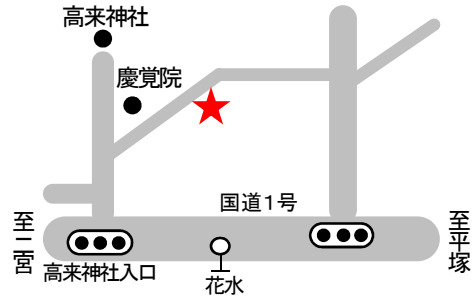

第1投票所 高麗区民会館

(大磯町高麗 2丁目11番16号)

第2投票所 長者町老人憩の家

(大磯町大磯 1922番地の22)

第3投票所 ふれあい会館

2階集会室
(大磯町大磯 937番地の4)

第4投票所 保健センター

2階研修室
(大磯町東小磯 191番地)

第5投票所 西小磯東老人憩の家

(大磯町西小磯104番地)

※第5投票所は従来と場所が変更されています。ご注意ください。

第6投票所 中丸会館

(大磯町国府本郷 785番地の1)

第7投票所 国府新宿福祉館

(大磯町国府新宿 397番地の1)

第8投票所 国府支所 2階