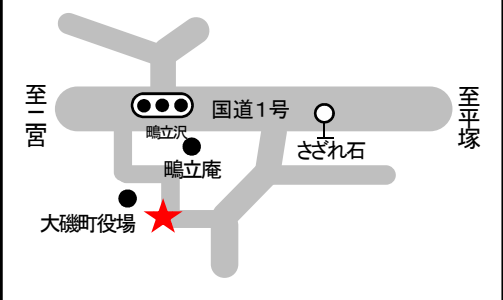

第1投票所 高麗区民会館

(大磯町高麗 2丁目11番16号)

第2投票所 長者町老人憩の家

(大磯町大磯 1922番地の22)

第3投票所 ふれあい会館

2階集会室
(大磯町大磯 937番地の4)

第4投票所 保健センター

2階研修室
(大磯町東小磯 191番地)

第5投票所 西小磯東老人憩の家

(大磯町西小磯104番地)

※第5投票所は従来と場所が変更されています。ご注意ください。

第6投票所 中丸会館

(大磯町国府本郷 785番地の1)

第7投票所 国府新宿福祉館

(大磯町国府新宿 397番地の1)

第8投票所 国府支所 2階