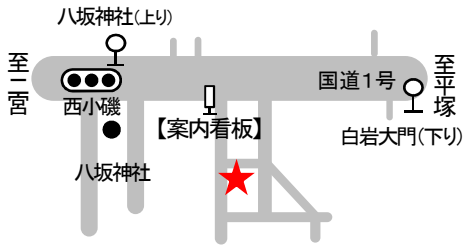

第1投票所 高麗区民会館

(大磯町高麗 2丁目11番16号)

第2投票所 長者町老人憩の家

(大磯町大磯 1922番地の22)

第3投票所 ふれあい会館

2階集会室
(大磯町大磯 937番地の4)

第4投票所 保健センター

2階研修室
(大磯町東小磯 191番地)

第5投票所 西小磯東老人憩の家

(大磯町西小磯104番地)

※第5投票所は従来と場所が変更されています。ご注意ください。

第6投票所 中丸会館

(大磯町国府本郷 785番地の1)

第7投票所 国府新宿福祉館

(大磯町国府新宿 397番地の1)

第8投票所 国府支所 2階

第1・第2会議室
(大磯町月京6番10号)

第9投票所 虫窪老人憩の家

(大磯町虫窪354番地)

第10投票所 障害福祉センター

1階デイルーム
(大磯町国府本郷 1196番地)

投票所一覧