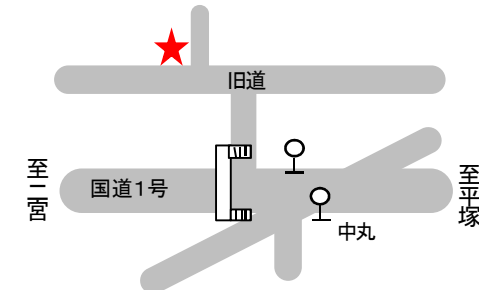

第1投票所 高麗区民会館

(大磯町高麗 2丁目11番16号)

第2投票所 長者町老人憩の家

(大磯町大磯 1922番地の22)

第3投票所 ふれあい会館

2階集会室
(大磯町大磯 937番地の4)

第4投票所 保健センター

2階研修室
(大磯町東小磯 191番地)

第5投票所 西小磯東老人憩の家

(大磯町西小磯104番地)

※第5投票所は従来と場所が変更されています。ご注意ください。

第6投票所 中丸会館

(大磯町国府本郷 785番地の1)

第7投票所 国府新宿福祉館

(大磯町国府新宿 397番地の1)

第8投票所 国府支所 2階

第1・第2会議室
(大磯町月京6番10号)

第9投票所 虫窪老人憩の家

(大磯町虫窪354番地)

第10投票所 障害福祉センター

1階デイルーム
(大磯町国府本郷 1196番地)

投票所一覧