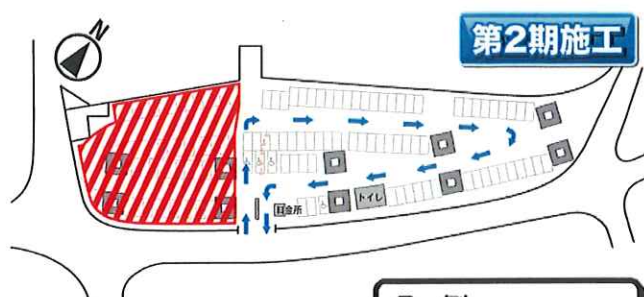

お知らせ

橋梁工事のため下記の
図の通り一部車両の
駐車が出来ません。

R4年 9月 1日～
R5年 1月15日(予定)

R5年 1月15日～
R5年 5月31日(予定)

凡例

 占用範囲

 進行ルート

工事中大変ご迷惑をおかけ
しますが御協力お願いします。