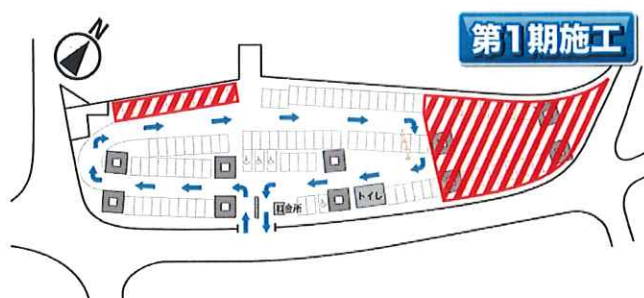

お知らせ

橋梁工事のため下記の
図の通り一部車両の
駐車が出来ません。

R4年 9月 1日～
R5年 1月15日(予定)

R5年 1月15日～
R5年 5月31日(予定)

凡例

 占用範囲

 進行ルート

工事中大変ご迷惑をおかけ
しますが御協力お願いします。