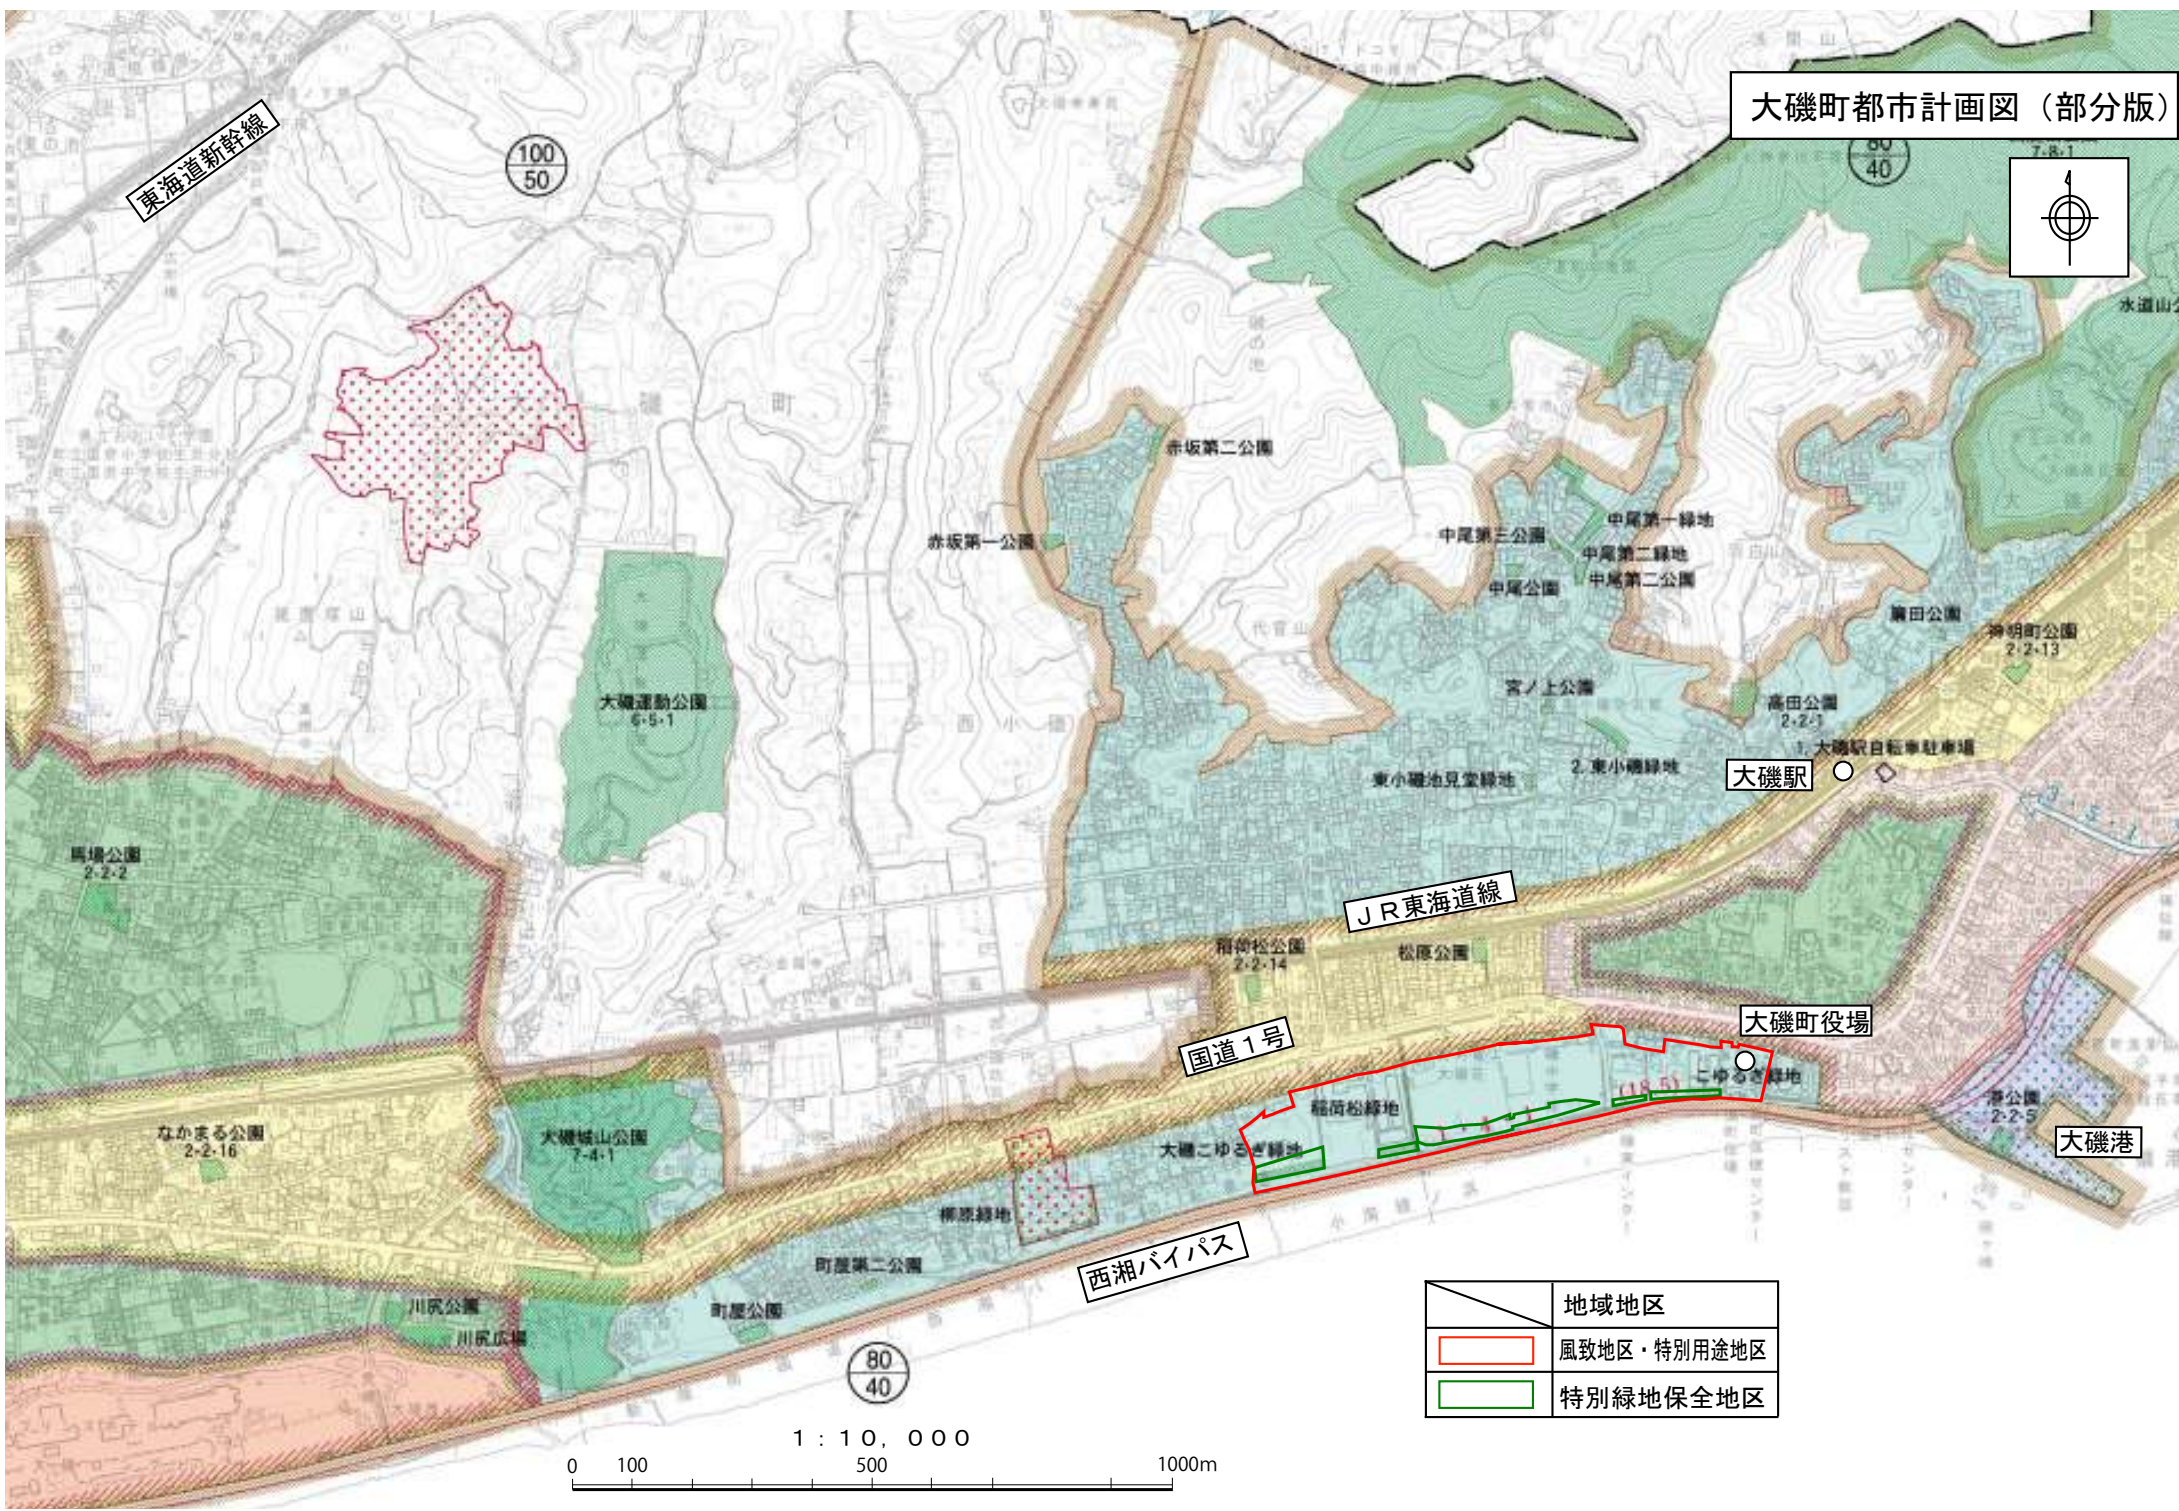

大磯町都市計画図（部分版）

	地域地区
	風致地区・特別用途地区
	特別緑地保全地区

東海道新幹線

100
50

80
40

JR東海道線

国道1号

西湘バイパス

80
40

大磯駅

大磯町役場

大磯港

赤坂第二公園

赤坂第一公園

中尾第三公園

中尾第一緑地