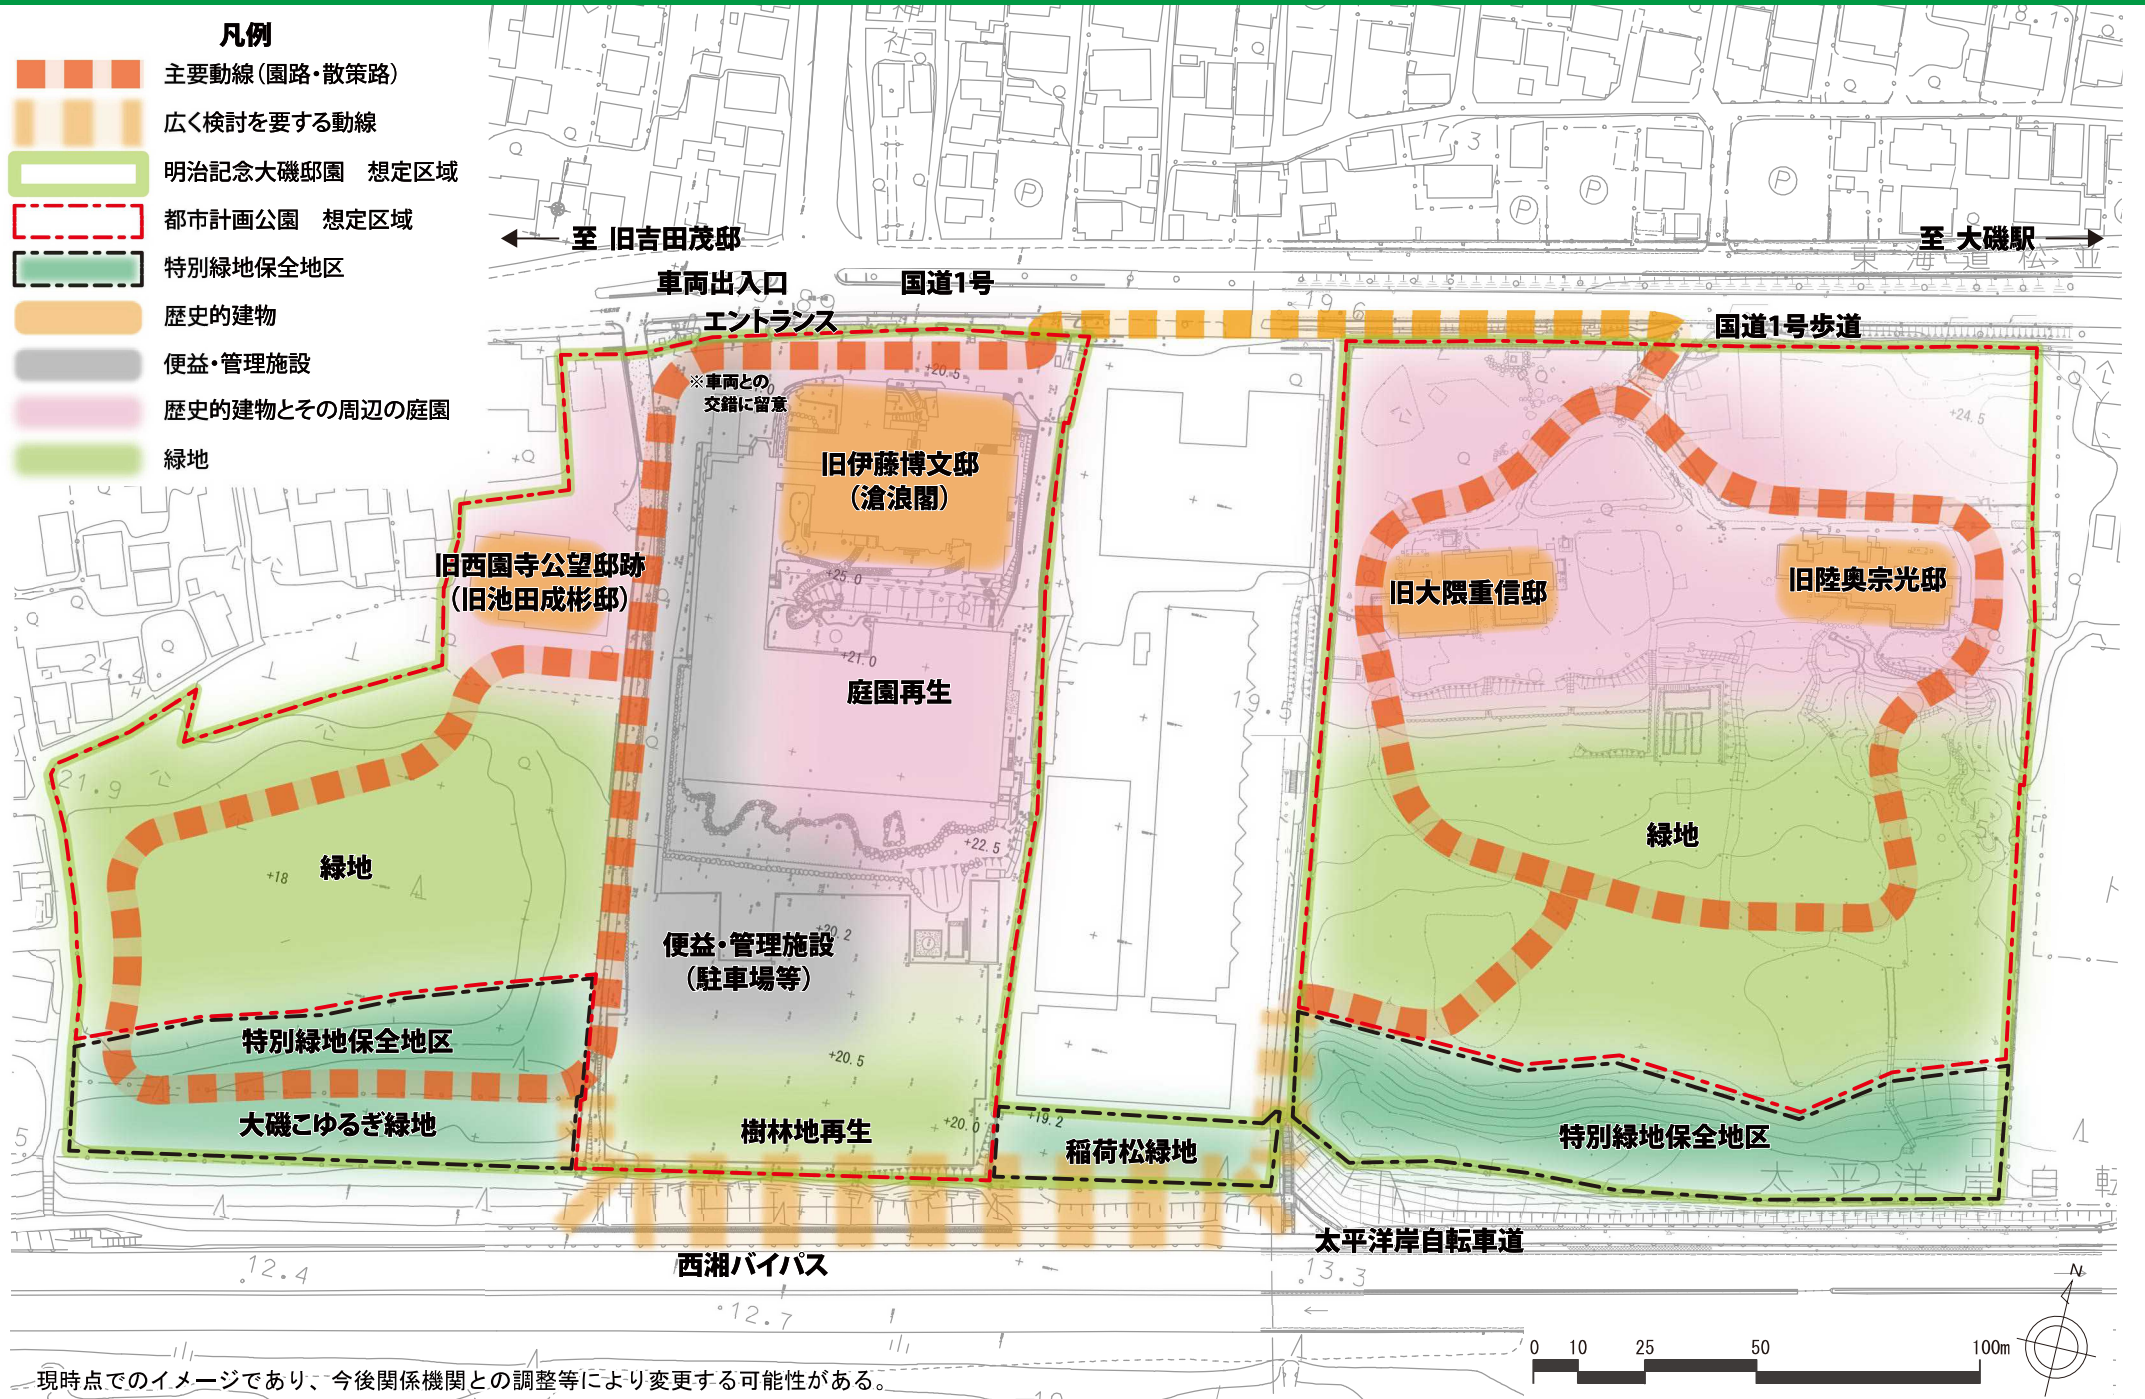

明治記念大磯邸園 施設配置イメージ (案)

凡例

-  主要動線(園路・散策路)
-  広く検討を要する動線
-  明治記念大磯邸園 想定区域
-  都市計画公園 想定区域
-  特別緑地保全地区
-  歴史的建物
-  便益・管理施設
-  歴史的建物とその周辺の庭園
-  緑地

現時点でのイメージであり、今後関係機関との調整等により変更する可能性がある。