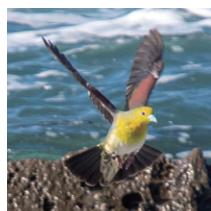

大磯町の木・花・鳥

町の木(高木)
〔くろまつ〕
Town tree
"Japanese Black Pine"
(昭和50年(1975年)4月1日制定)

町の木(低木)
〔さざんか〕
Town tree
"Camellia"
(昭和50年(1975年)4月1日制定)

町の花
〔はまひるがお〕
Town flower
"Sea Bells"
(平成10年(1998年)2月1日制定)

町の鳥
〔かもめ〕
Town bird
"Sea Gull"
(昭和59年(1984年)12月1日制定)

町の鳥
〔アオバト〕
Town bird
"Japanese Green Pigeon"
(平成22年(2010年)11月3日制定)