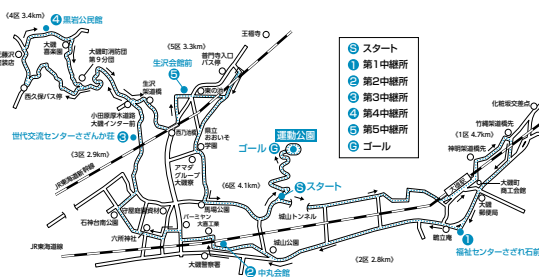

問 スポーツ健康課 ☎内線324

大磯幼稚園の 認定こども園化意見交換会

大磯幼稚園の認定こども園化に係る意見交換会を次のとおり開催します。

▶とき 1月20日(土)10時～

▶ところ 福祉センターさざれ石

▶対象 町在住の子育て世代の方

▶申込み 電話でお申込みください

※お子さんの保育を希望される方は、1月10日(水)までにお申し出ください(保育対象4か月以上)

問 子育て支援課 ☎内線342