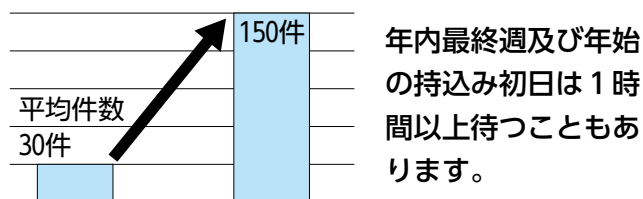

美化センターへのごみ持込みは

28日(水)が年内最終日! 年始は1月4日(水)から!

年末年始は、大掃除などで出たごみを美化センターに持ち込まれる方が非常に多くなります。

特に、年内最終週(今年度は12月19日(月)から28日(水))は、大変混み合います。

大掃除は計画的に行い、年内最終週及び年始の持込み初日を避け、早めの持込みや、年内の通常の収集等を利用するようご協力ください。

また、24日(土)は、特別対応として、午後(13時～16時)も持込みが可能です。