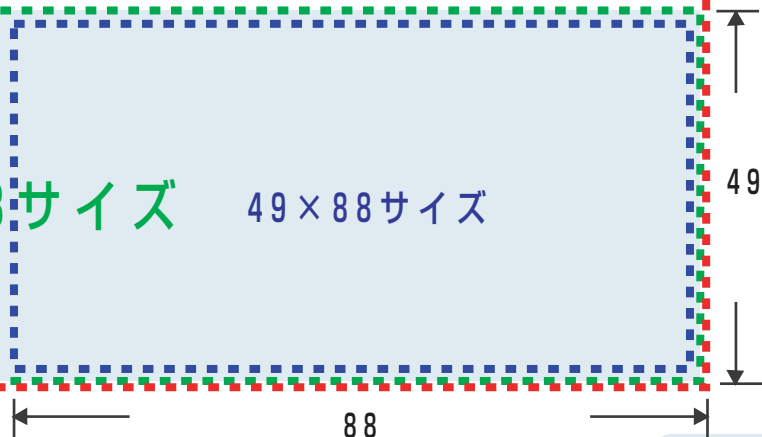

大きさ	縦×横(mm)	金額
1ページの1/10	49×88	13,000円
1ページの2/10	49×178	26,000円
1ページの全面	265×178	130,000円

- ・その他の大きさの金額は、問い合わせてください。
- ・申込みは、1掲載単位で広報発行日の40日前までに！

この紙面に 広告を掲載しませんか!!

町では財源確保のため、広報おおいそに掲載する広告を募集します。広報は毎月、町内各世帯に配布(約12,000部)しています。掲載は2色ページで、金額は右枠参照。詳しくは町ホームページの広告募集をご覧になるか、下記まで問い合わせください。なお、広告主の事業内容等によっては掲載できない場合があります。

◎問い合わせ 企画室 鍼内線206

49×178サイズ 49×88サイズ

- 49×88サイズ
- 49×178サイズ
- 265×178サイズ